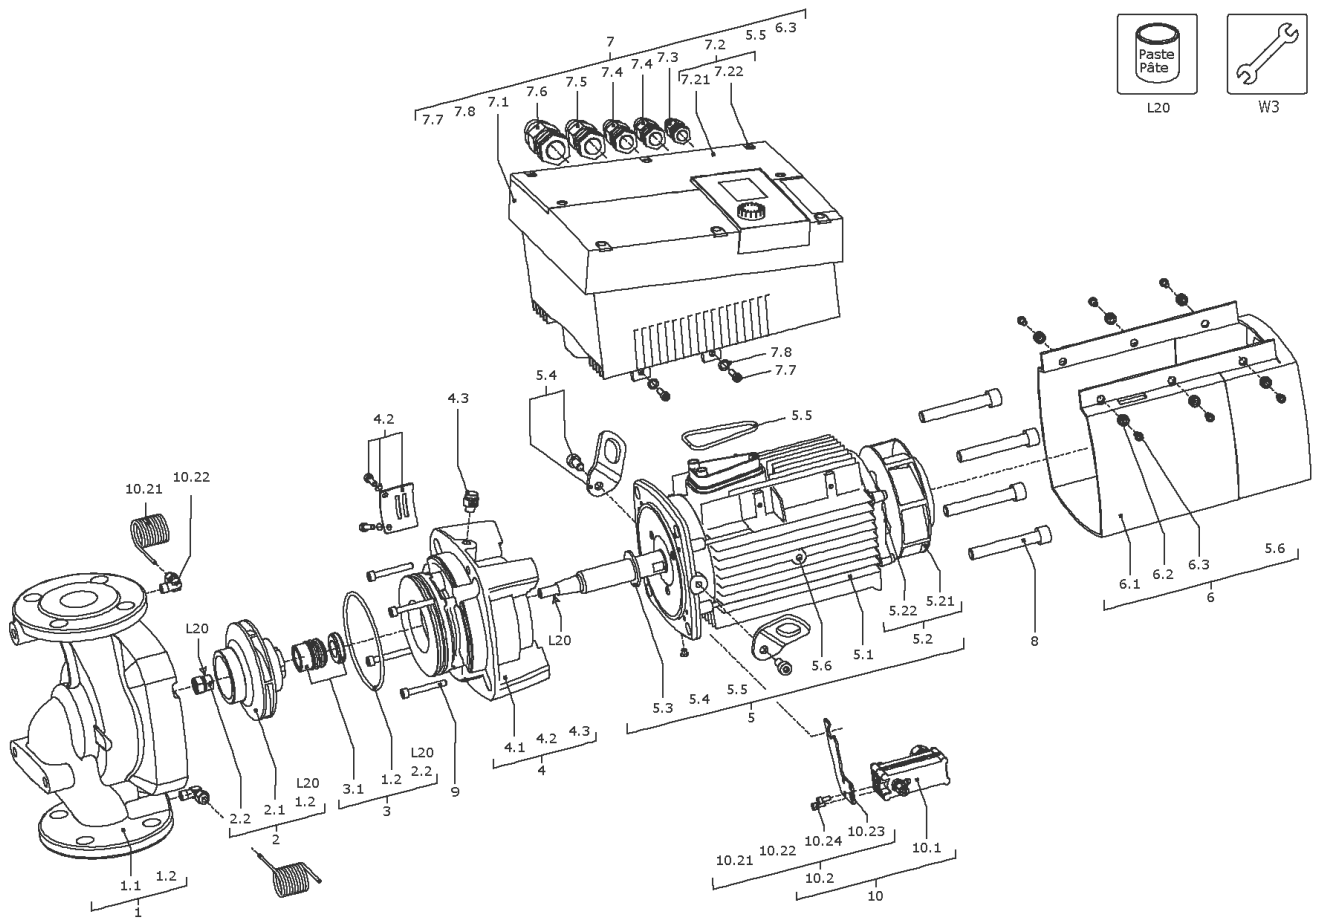

Stratos GIGA 40/1-39/3,0 (2117128)

Item	Article no.	Description	Quantity
1	2122278	PUMP HOUSING I40/105/P165x98,1 16 KIT	1
1.1		> PUMP HOUSING I40/105/P165x98,1 16 WILO	1
1.2	2122290	> O-RING 104,37x3,53 ISO3601B EPDM VP.	1
2	2125213	Impeller D.48/98/18X8,5 PPS KIT	1
1.2	2122290	> O-RING 104,37x3,53 ISO3601B EPDM VP.	1
2.1		> IMPELLER D.48/98/18X8,5 PPS fin	1
2.2	2125289	> NUT M10/M16x1 1.4122 VP.	1
L20	2158414	> Weicon Anti-Seize 5g VP.	1
3	2125211	MECH.SEAL MG12/24 AQ1EGG GIGA KIT	1
1.2	2122290	> O-RING 104,37x3,53 ISO3601B EPDM VP.	1
1.2	2158263	> O-Ring ID.126,59x3,53 EPDM VP.	1
1.2	2140435	> O-Ring 151,99x3,53 7EP1197 VP.	1
2.2	2125289	> NUT M10/M16x1 1.4122 VP.	1
3.1	2127431	> MECHANICAL SEAL MG12/24-G60 AQ1EGG VP.	1
L20	2158414	> Weicon Anti-Seize 5g VP.	1
4	2125080	Lantern Stratos GIGA 40/1-39/3,0 KIT	1
4.1		> LANTERN D.112/140x118 FF165 KTL	1
4.2	2125290	> PROTECTING SHEET/FIXING R53x52x38 KIT	1
4.3	2027201	> BLOWGUN R1/8" VP.	1
5	2125052	MOTOR Stratos GIGA 40/1-39/3,0 WILO KIT	1
5.1		> MOTOR 2 FS80L 4,5/4600 Giga	1
5.2	2125227	> FAN WHEEL FS80 KIT	1
Note: TO / BIS / JUSQU'À: 13.11.2011			
5.21		>> FAN FS80	1
5.22		>> Sleeve Ring AN15-512	1
5.2	2125301	> FAN WHEEL FS80 KIT	1
Note: FROM / AB / À PARTIR DE: 14.11.2011			
5.21		>> FAN FS80	1
5.22	2125302	>> CORRUGATED SLEEVE RING BN15-514 VP.	1
Note: bis/to/á 31.12.2017			
5.3	2125303	> THROWER D.44/23x3 VP.	1
5.4	2125299	> EYELET/SCREW Stratos GIGA(2 PIECES)	1
5.5	2147361	> O-Ring ID.56X4,0 EPDM 70SR. VP.	1
5.6	2125298	> SPACER M8 Stratos GIGA (3 PIECES)	1