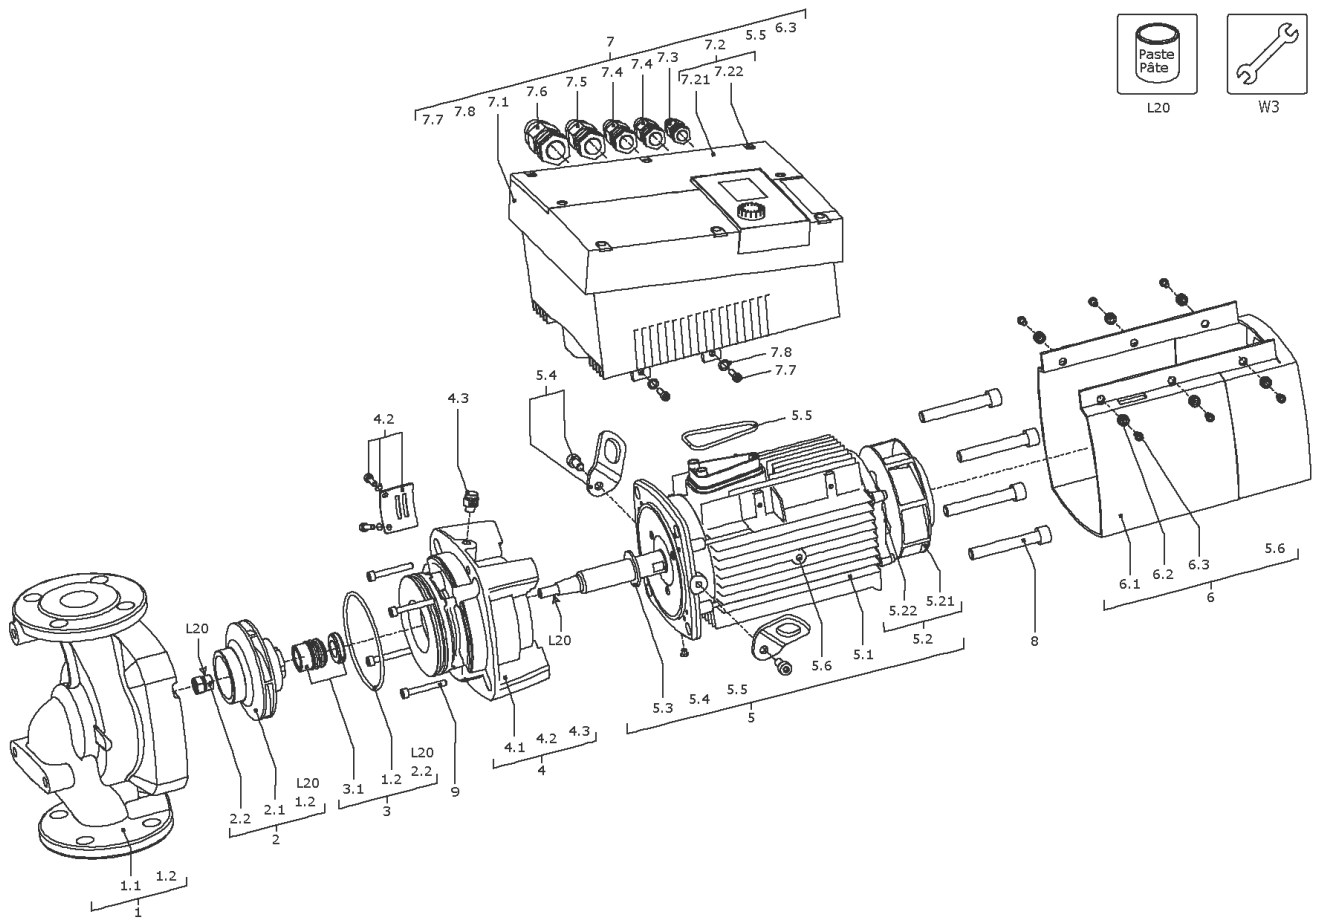

Stratos GIGA 40/1-32/2,3-R1 (2117157)

Item	Article no.	Description	Quantity
1	2122278	PUMP HOUSING I40/105/P165x98,1 16 KIT	1
1.1		> PUMP HOUSING I40/105/P165x98,1 16 WILO	1
1.2	2122290	> O-RING 104,37x3,53 ISO3601B EPDM VP.	1
2	2125213	Impeller D.48/98/18X8,5 PPS KIT	1
1.2	2122290	> O-RING 104,37x3,53 ISO3601B EPDM VP.	1
2.1		> IMPELLER D.48/98/18X8,5 PPS fin	1
2.2	2125289	> NUT M10/M16x1 1.4122 VP.	1
L20	2158414	> Weicon Anti-Seize 5g VP.	1
3	2125211	MECH.SEAL MG12/24 AQ1EGG GIGA KIT	1
1.2	2122290	> O-RING 104,37x3,53 ISO3601B EPDM VP.	1
1.2	2158263	> O-Ring ID.126,59x3,53 EPDM VP.	1
1.2	2140435	> O-Ring 151,99x3,53 7EP1197 VP.	1
2.2	2125289	> NUT M10/M16x1 1.4122 VP.	1
3.1	2127431	> MECHANICAL SEAL MG12/24-G60 AQ1EGG VP.	1
L20	2158414	> Weicon Anti-Seize 5g VP.	1
4	2125081	Lantern Stratos GIGA 40/1-32/2,3 KIT	1
4.1		> LANTERN D.112/140x118 FF165 KTL	1
4.2	2125290	> PROTECTING SHEET/FIXING R53x52x38 KIT	1
4.3	2027201	> BLOWGUN R1/8" VP.	1
5	2125053	MOTOR Stratos GIGA 40/1-32/2,3 WILO KIT	1
5.1		> MOTOR 2 FS80L 4,5/4600 Giga	1
5.2	2125227	> FAN WHEEL FS80 KIT	1
Note: TO / BIS / JUSQU'À: 13.11.2011			
5.21		>> FAN FS80	1
5.22		>> Sleeve Ring AN15-512	1
5.2	2125301	> FAN WHEEL FS80 KIT	1
Note: FROM / AB / À PARTIR DE: 14.11.2011			
5.21		>> FAN FS80	1
5.22	2125302	>> CORRUGATED SLEEVE RING BN15-514 VP.	1
Note: bis/to/á 31.12.2017			
5.3	2125303	> THROWER D.44/23x3 VP.	1
5.4	2125299	> EYELET/SCREW Stratos GIGA(2 PIECES)	1
5.5	2147361	> O-Ring ID.56X4,0 EPDM 70SR. VP.	1
5.6	2125298	> SPACER M8 Stratos GIGA (3 PIECES)	1