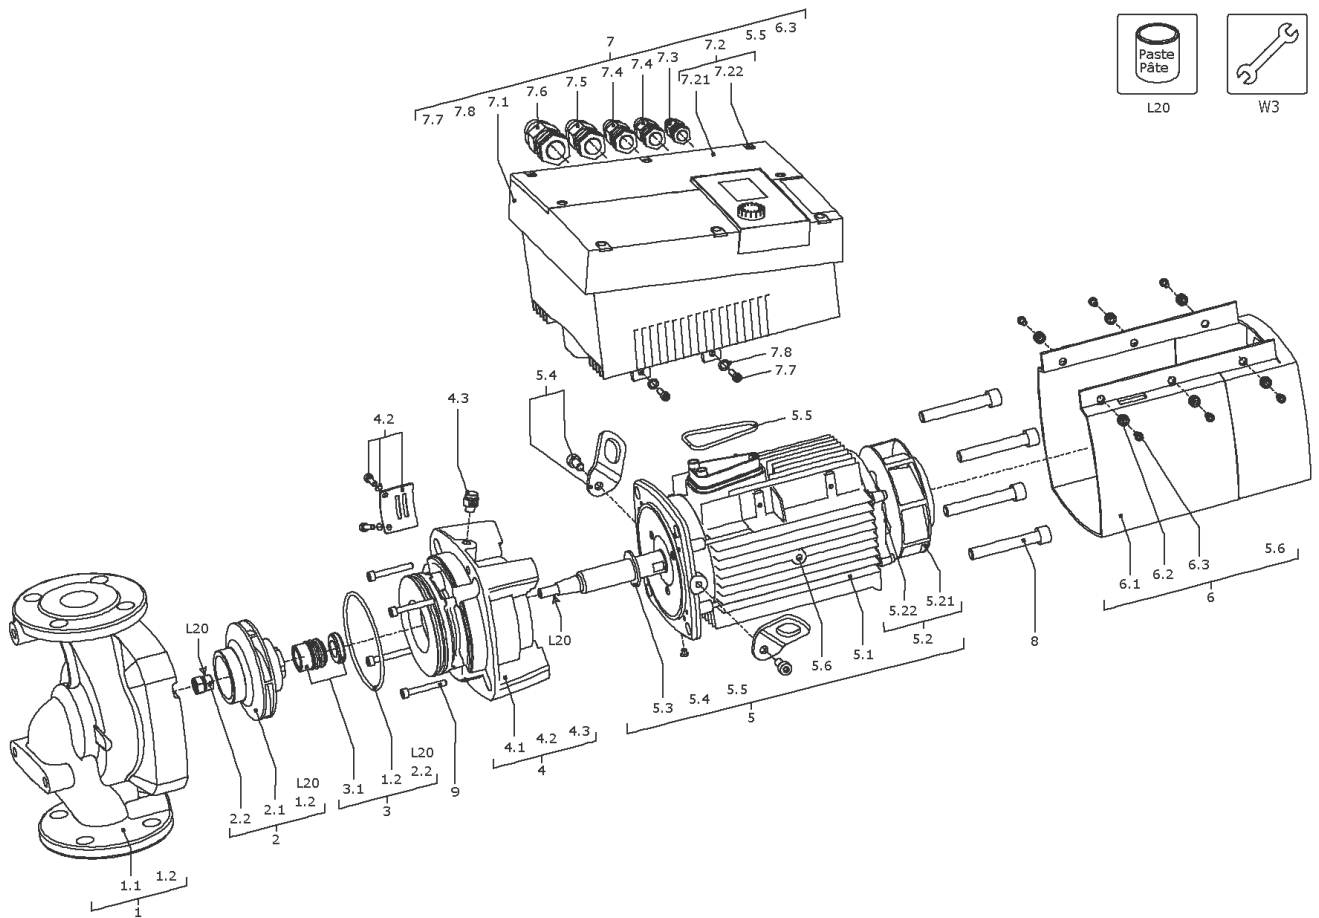

Stratos GIGA 40/1-51/4,5-R1 (2117154)

Item	Article no.	Description	Quantity
1	2122278	PUMP HOUSING I40/105/P165x98,1 16 KIT	1
1.1		> PUMP HOUSING I40/105/P165x98,1 16 WILO	1
1.2	2122290	> O-RING 104,37x3,53 ISO3601B EPDM VP.	1
2	2125212	IMPELLER D.48/108/18X8,5 PPS KIT	1
1.2	2122290	> O-RING 104,37x3,53 ISO3601B EPDM VP.	1
2.1		> IMPELLER D.48/108/18X8,5 PPS FIN	1
2.2	2125289	> NUT M10/M16x1 1.4122 VP.	1
L20	2158414	> Weicon Anti-Seize 5g VP.	1
3	2125211	MECH.SEAL MG12/24 AQ1EGG GIGA KIT	1
1.2	2122290	> O-RING 104,37x3,53 ISO3601B EPDM VP.	1
1.2	2158263	> O-Ring ID.126,59x3,53 EPDM VP.	1
1.2	2140435	> O-Ring 151,99x3,53 7EP1197 VP.	1
2.2	2125289	> NUT M10/M16x1 1.4122 VP.	1
3.1	2127431	> MECHANICAL SEAL MG12/24-G60 AQ1EGG VP.	1
L20	2158414	> Weicon Anti-Seize 5g VP.	1
4	2125078	Lantern Stratos GIGA 40/1-51/4,5 KIT	1
4.1		> LANTERN D.112/140x118 FF165 KTL	1
4.2	2125290	> PROTECTING SHEET/FIXING R53x52x38 KIT	1
4.3	2027201	> BLOWGUN R1/8" VP.	1
5	2125050	MOTOR Stratos GIGA 40/1-51/4,5 WILO KIT	1
5.1		> MOTOR 2 FS80L 4,5/4600 Giga	1
5.2	2125227	> FAN WHEEL FS80 KIT	1
Note: TO / BIS / JUSQU'À: 13.11.2011			
5.21		>> FAN FS80	1
5.22		>> Sleeve Ring AN15-512	1
5.2	2125301	> FAN WHEEL FS80 KIT	1
Note: FROM / AB / À PARTIR DE: 14.11.2011			
5.21		>> FAN FS80	1
5.22	2125302	>> CORRUGATED SLEEVE RING BN15-514 VP.	1
Note: bis/to/á 31.12.2017			
5.3	2125303	> THROWER D.44/23x3 VP.	1
5.4	2125299	> EYELET/SCREW Stratos GIGA(2 PIECES)	1
5.5	2147361	> O-Ring ID.56X4,0 EPDM 70SR. VP.	1
5.6	2125298	> SPACER M8 Stratos GIGA (3 PIECES)	1