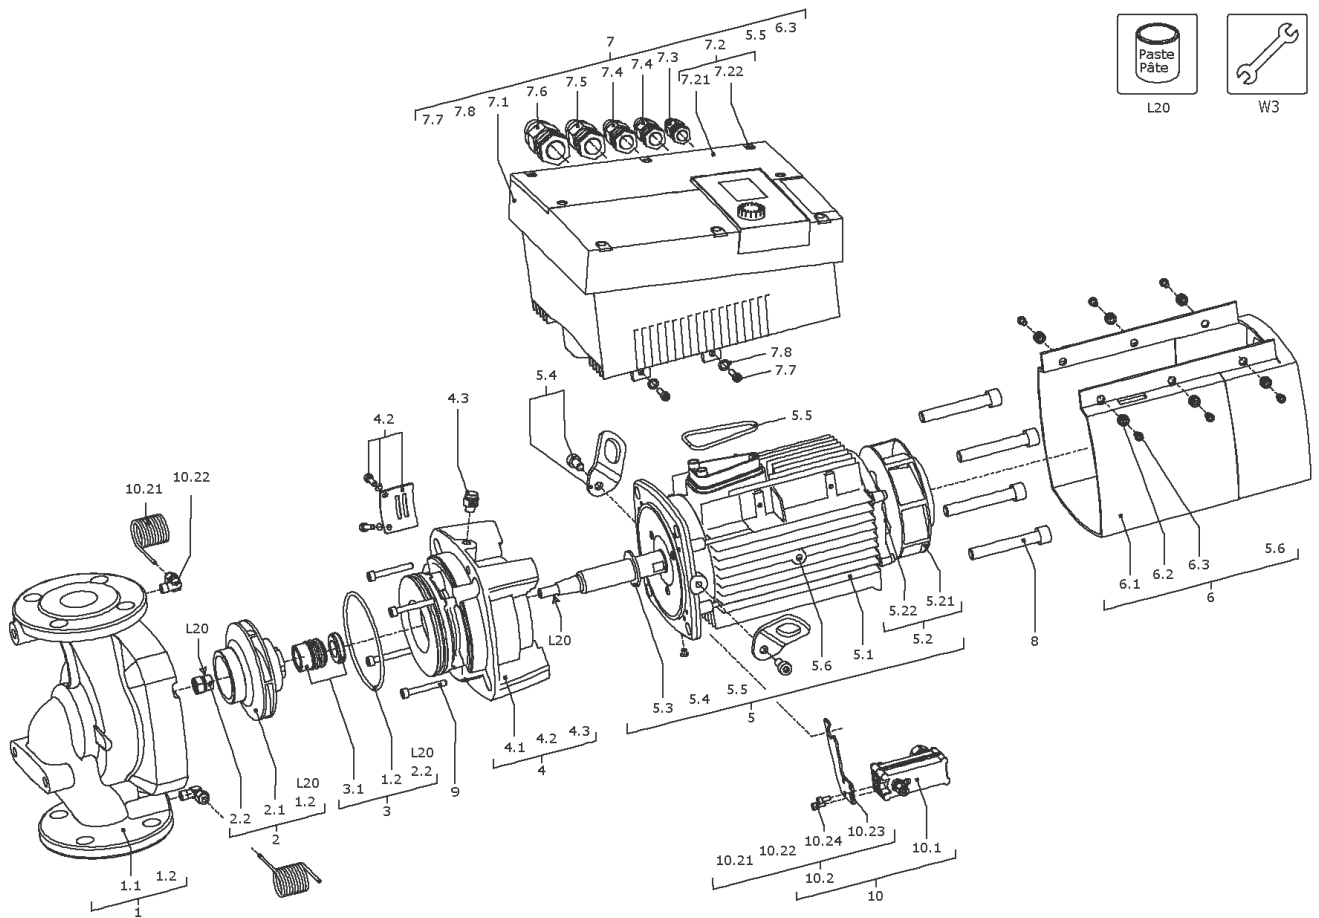

Stratos GIGA 50/1-50/4,5 (2117135)

Item	Article no.	Description	Quantity
1	2122280	PUMP HOUSING I50/105/P165X100,4 16 KIT	1
1.1		> PUMP HOUSING I50/105/P165X100,4 16 WILO	1
1.2	2122290	> O-RING 104,37x3,53 ISO3601B EPDM VP.	1
2	2125215	IMPELLER D.57/108/18x10,3 PPS KIT	1
1.2	2122290	> O-RING 104,37x3,53 ISO3601B EPDM VP.	1
2.1		> IMPELLER D.57/108/18 Fin	1
2.2	2125289	> NUT M10/M16x1 1.4122 VP.	1
L20	2158414	> Weicon Anti-Seize 5g VP.	1
3	2125211	MECH.SEAL MG12/24 AQ1EGG GIGA KIT	1
1.2	2122290	> O-RING 104,37x3,53 ISO3601B EPDM VP.	1
1.2	2158263	> O-Ring ID.126,59x3,53 EPDM VP.	1
1.2	2140435	> O-Ring 151,99x3,53 7EP1197 VP.	1
2.2	2125289	> NUT M10/M16x1 1.4122 VP.	1
3.1	2127431	> MECHANICAL SEAL MG12/24-G60 AQ1EGG VP.	1
L20	2158414	> Weicon Anti-Seize 5g VP.	1
4	2125087	Lantern Stratos GIGA 50/1-50/4,5 KIT	1
4.1		> LANTERN D.112/140x109 FF165 KTL	1
4.2	2125290	> PROTECTING SHEET/FIXING R53x52x38 KIT	1
4.3	2027201	> BLOWGUN R1/8" VP.	1
5	2125059	MOTOR Stratos GIGA 50/1-50/4,5 WILO KIT	1
5.1		> MOTOR 2 FS80L 4,5/4600 Giga	1
5.2	2125227	> FAN WHEEL FS80 KIT	1
Note: TO / BIS / JUSQU'À: 13.11.2011			
5.21		>> FAN FS80	1
5.22		>> Sleeve Ring AN15-512	1
5.2	2125301	> FAN WHEEL FS80 KIT	1
Note: FROM / AB / À PARTIR DE: 14.11.2011			
5.21		>> FAN FS80	1
5.22	2125302	>> CORRUGATED SLEEVE RING BN15-514 VP.	1
Note: bis/to/á 31.12.2017			
5.3	2125303	> THROWER D.44/23x3 VP.	1
5.4	2125299	> EYELET/SCREW Stratos GIGA(2 PIECES)	1
5.5	2147361	> O-Ring ID.56X4,0 EPDM 70SR. VP.	1
5.6	2125298	> SPACER M8 Stratos GIGA (3 PIECES)	1