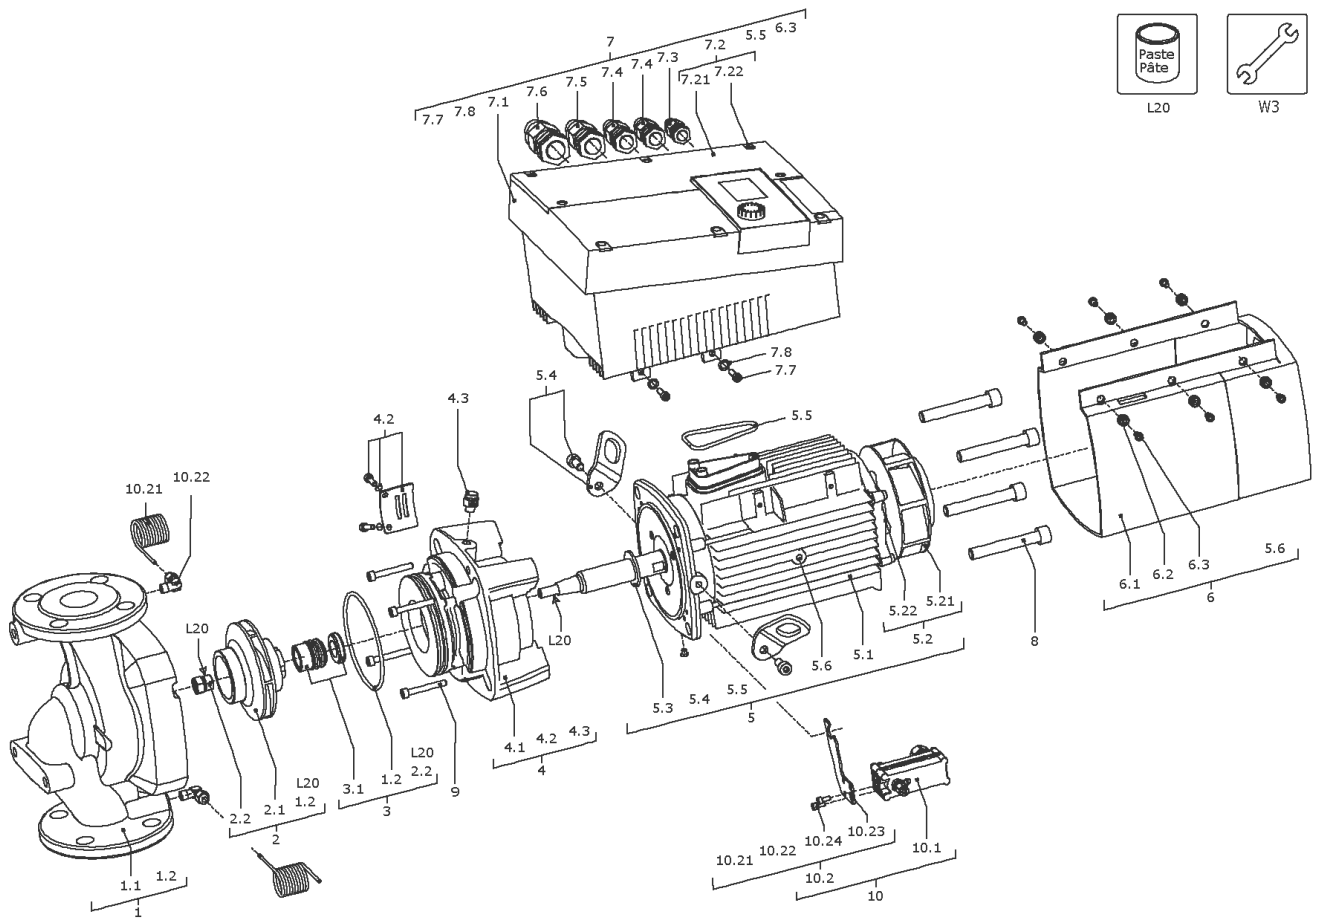

Stratos GIGA 100/1-27/4,5 (2117153)

Item	Article no.	Description	Quantity
1	2147397	Pump housing I100/120/P215x125 16 KIT	1
1.1		> PUMP HOUSING I100/120/P215x125 16 WILO	1
1.2	2158263	> O-Ring ID.126,59x3,53 EPDM VP.	1
2	2147404	Impeller D.87/121/18 PPS KIT	1
Note: to/bis/á 26.09.2016			
1.2	2158263	> O-Ring ID.126,59x3,53 EPDM VP.	1
2.1		> Impeller D.87/121/18 OL.PPS Fin	1
2.2	2125289	> NUT M10/M16x1 1.4122 VP.	1
L20	2158414	> Weicon Anti-Seize 5g VP.	1
2	2179047	Impeller D.87/121/18 PPS Ack.KIT	1
Note: from/ab/de 27.09.2016			
1.2	2158263	> O-Ring ID.126,59x3,53 EPDM VP.	1
2.1		> Impeller D.87/121/18 OL.PPS Fin	1
2.2	2125289	> NUT M10/M16x1 1.4122 VP.	1
L20	2158414	> Weicon Anti-Seize 5g VP.	1
3	2125211	MECH.SEAL MG12/24 AQ1EGG GIGA KIT	1
1.2	2122290	> O-RING 104,37x3,53 ISO3601B EPDM VP.	1
1.2	2158263	> O-Ring ID.126,59x3,53 EPDM VP.	1
1.2	2140435	> O-Ring 151,99x3,53 7EP1197 VP.	1
2.2	2125289	> NUT M10/M16x1 1.4122 VP.	1
3.1	2127431	> MECHANICAL SEAL MG12/24-G60 AQ1EGG VP.	1
L20	2158414	> Weicon Anti-Seize 5g VP.	1
4	2125105	Lantern Stratos GIGA 100/1-27/4,5 KIT	1
4.1		> LANTERN D.136/180x95 P215 FF165 KTL	1
4.2	2147405	> Protecting sheet/Fixing R74/72x27 KIT	1
4.3	2027201	> BLOWGUN R1/8" VP.	1
5	2125077	MOTOR Stratos GIGA 100/1-27/4,5 WILO KIT	1
5.1		> MOTOR 2 FS90L 5,5/2900 Giga	1
5.2	2125228	> Fan wheel FS90 KIT	1
5.21		>> FAN FS90	1
5.22	2125302	>> CORRUGATED SLEEVE RING BN15-514 VP.	1
Note: bis/to/á 30.04.2017			
5.3	2125303	> THROWER D.44/23x3 VP.	1
5.4	2125299	> EYELET/SCREW Stratos GIGA(2 PIECES)	1