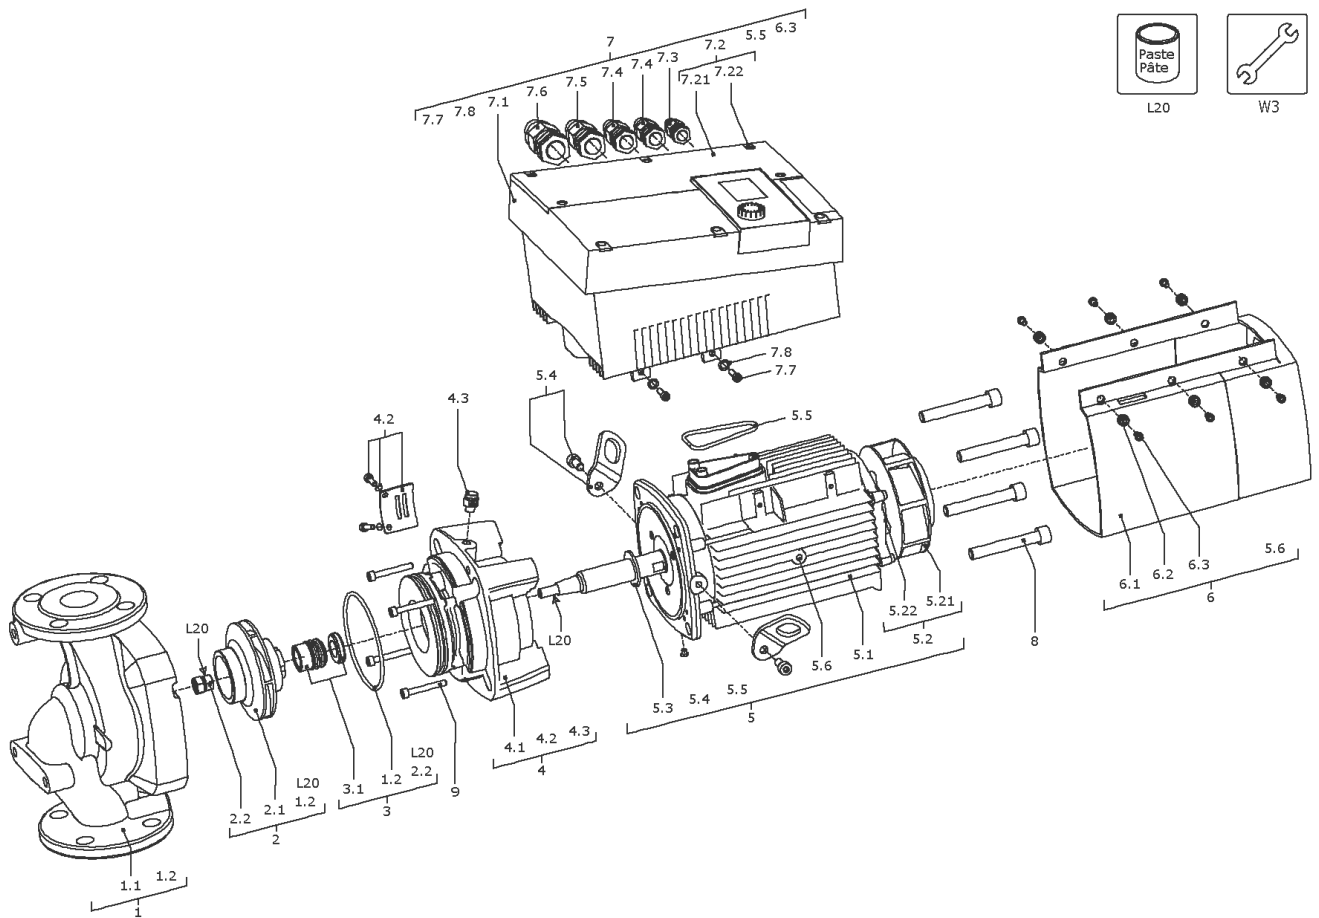

Stratos GIGA 50/1-44/3,8-R1 (2117164)

Item	Article no.	Description	Quantity
1	2122280	PUMP HOUSING I50/105/P165X100,4 16 KIT	1
1.1		> PUMP HOUSING I50/105/P165X100,4 16 WILO	1
1.2	2122290	> O-RING 104,37x3,53 ISO3601B EPDM VP.	1
2	2125216	IMPELLER D.57/101,9/18x10,5 PPS KIT	1
1.2	2122290	> O-RING 104,37x3,53 ISO3601B EPDM VP.	1
2.1		> IMPELLER D.57/101,9/18 Fin	1
2.2	2125289	> NUT M10/M16x1 1.4122 VP.	1
L20	2158414	> Weicon Anti-Seize 5g VP.	1
3	2125211	MECH.SEAL MG12/24 AQ1EGG GIGA KIT	1
1.2	2122290	> O-RING 104,37x3,53 ISO3601B EPDM VP.	1
1.2	2158263	> O-Ring ID.126,59x3,53 EPDM VP.	1
1.2	2140435	> O-Ring 151,99x3,53 7EP1197 VP.	1
2.2	2125289	> NUT M10/M16x1 1.4122 VP.	1
3.1	2127431	> MECHANICAL SEAL MG12/24-G60 AQ1EGG VP.	1
L20	2158414	> Weicon Anti-Seize 5g VP.	1
4	2125088	Lantern Stratos GIGA 50/1-44/3,8 KIT	1
4.1		> LANTERN D.112/140x109 FF165 KTL	1
4.2	2125290	> PROTECTING SHEET/FIXING R53x52x38 KIT	1
4.3	2027201	> BLOWGUN R1/8" VP.	1
5	2125060	MOTOR Stratos GIGA 50/1-44/3,8 WILO KIT	1
5.1		> MOTOR 2 FS80L 4,5/4600 Giga	1
5.2	2125227	> FAN WHEEL FS80 KIT	1
Note: TO / BIS / JUSQU'À: 13.11.2011			
5.21		>> FAN FS80	1
5.22		>> Sleeve Ring AN15-512	1
5.2	2125301	> FAN WHEEL FS80 KIT	1
Note: FROM / AB / À PARTIR DE: 14.11.2011			
5.21		>> FAN FS80	1
5.22	2125302	>> CORRUGATED SLEEVE RING BN15-514 VP.	1
Note: bis/to/á 31.12.2017			
5.3	2125303	> THROWER D.44/23x3 VP.	1
5.4	2125299	> EYELET/SCREW Stratos GIGA(2 PIECES)	1
5.5	2147361	> O-Ring ID.56X4,0 EPDM 70SR. VP.	1
5.6	2125298	> SPACER M8 Stratos GIGA (3 PIECES)	1