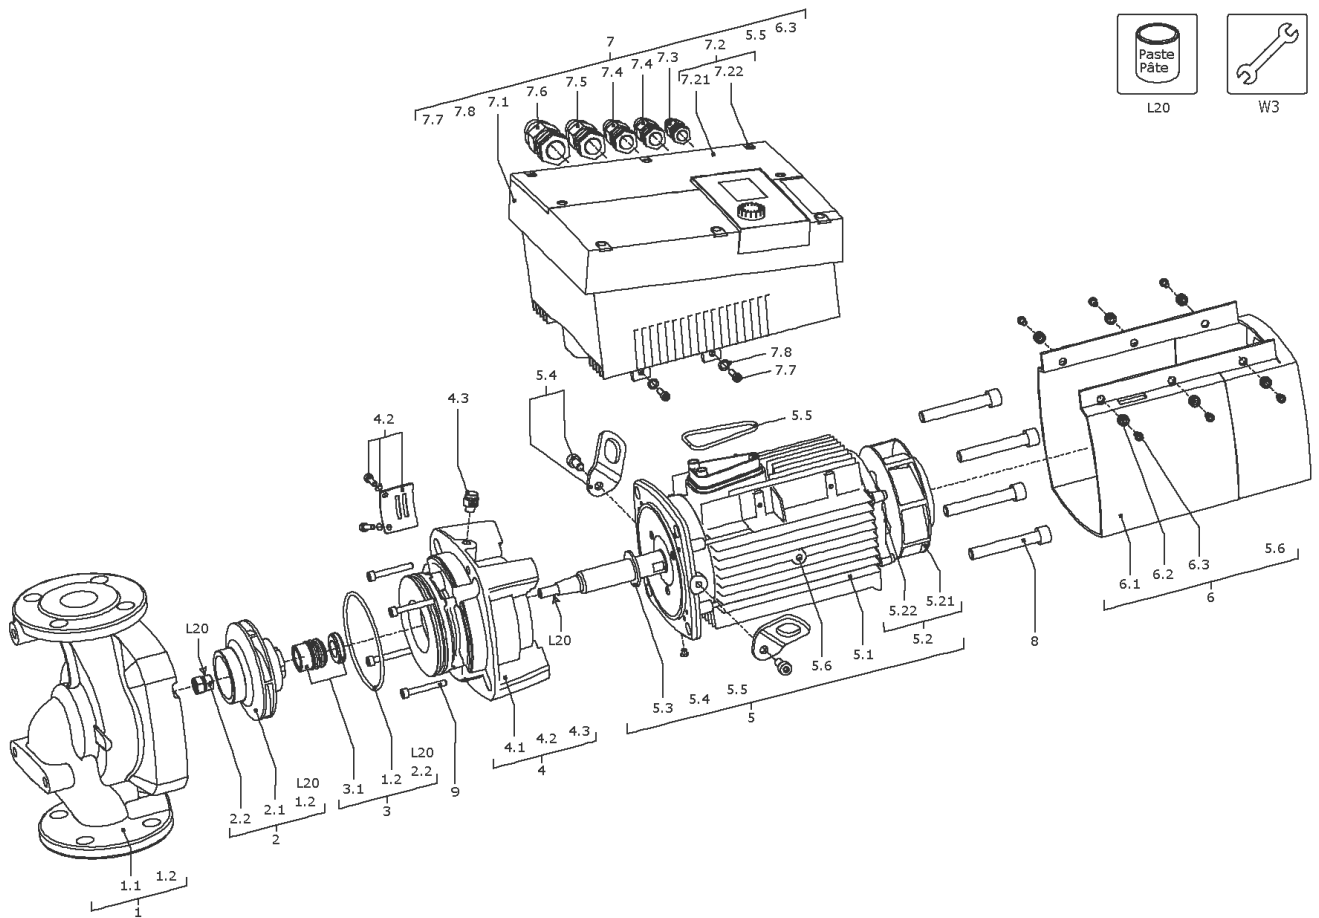

Stratos GIGA 50/1-50/4,5-R1 (2117163)

Item	Article no.	Description	Quantity
1	2122280	PUMP HOUSING I50/105/P165X100,4 16 KIT	1
1.1		> PUMP HOUSING I50/105/P165X100,4 16 WILO	1
1.2	2122290	> O-RING 104,37x3,53 ISO3601B EPDM VP.	1
2	2125215	IMPELLER D.57/108/18x10,3 PPS KIT	1
1.2	2122290	> O-RING 104,37x3,53 ISO3601B EPDM VP.	1
2.1		> IMPELLER D.57/108/18 Fin	1
2.2	2125289	> NUT M10/M16x1 1.4122 VP.	1
L20	2158414	> Weicon Anti-Seize 5g VP.	1
3	2125211	MECH.SEAL MG12/24 AQ1EGG GIGA KIT	1
1.2	2122290	> O-RING 104,37x3,53 ISO3601B EPDM VP.	1
1.2	2158263	> O-Ring ID.126,59x3,53 EPDM VP.	1
1.2	2140435	> O-Ring 151,99x3,53 7EP1197 VP.	1
2.2	2125289	> NUT M10/M16x1 1.4122 VP.	1
3.1	2127431	> MECHANICAL SEAL MG12/24-G60 AQ1EGG VP.	1
L20	2158414	> Weicon Anti-Seize 5g VP.	1
4	2125087	Lantern Stratos GIGA 50/1-50/4,5 KIT	1
4.1		> LANTERN D.112/140x109 FF165 KTL	1
4.2	2125290	> PROTECTING SHEET/FIXING R53x52x38 KIT	1
4.3	2027201	> BLOWGUN R1/8" VP.	1
5	2125059	MOTOR Stratos GIGA 50/1-50/4,5 WILO KIT	1
5.1		> MOTOR 2 FS80L 4,5/4600 Giga	1
5.2	2125227	> FAN WHEEL FS80 KIT	1
Note: TO / BIS / JUSQU'À: 13.11.2011			
5.21		>> FAN FS80	1
5.22		>> Sleeve Ring AN15-512	1
5.2	2125301	> FAN WHEEL FS80 KIT	1
Note: FROM / AB / À PARTIR DE: 14.11.2011			
5.21		>> FAN FS80	1
5.22	2125302	>> CORRUGATED SLEEVE RING BN15-514 VP.	1
Note: bis/to/á 31.12.2017			
5.3	2125303	> THROWER D.44/23x3 VP.	1
5.4	2125299	> EYELET/SCREW Stratos GIGA(2 PIECES)	1
5.5	2147361	> O-Ring ID.56X4,0 EPDM 70SR. VP.	1
5.6	2125298	> SPACER M8 Stratos GIGA (3 PIECES)	1