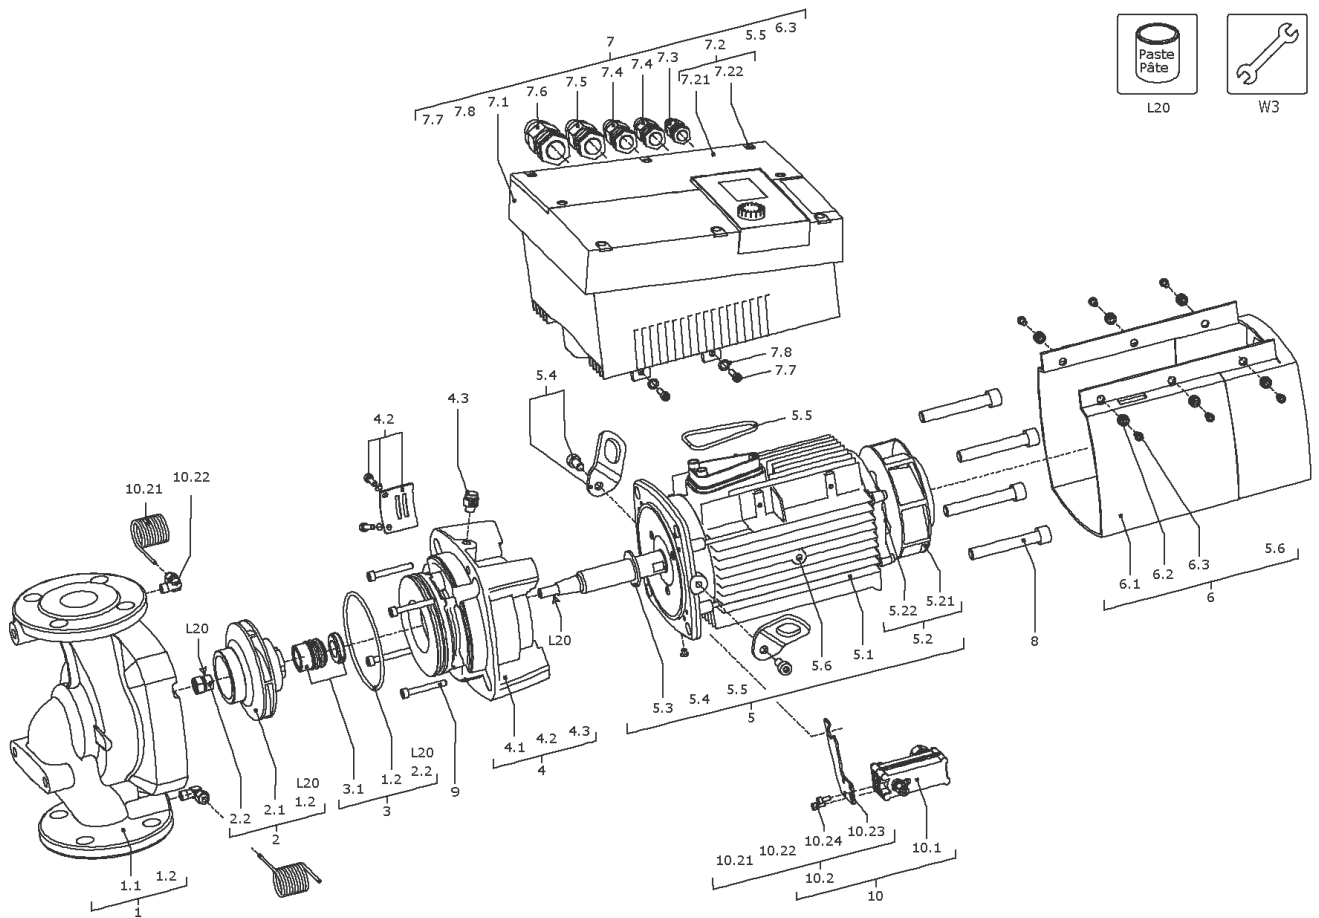

Stratos GIGA 50/1-33/2,6 (2117131)

Item	Article no.	Description	Quantity
1	2122279	PUMP HOUSING I50/90/P165x102 16 GG KIT	1
1.1		> PUMP HOUSING I50/90/P165x102 16 GG WILO	1
1.2	2122290	> O-RING 104,37x3,53 ISO3601B EPDM VP.	1
2	2125214	IMPELLER D.57/91/18x12,9 PPS KIT	1
1.2	2122290	> O-RING 104,37x3,53 ISO3601B EPDM VP.	1
2.1		> IMPELLER D.57/91/18 PPS fin	1
2.2	2125289	> NUT M10/M16x1 1.4122 VP.	1
L20	2158414	> Weicon Anti-Seize 5g VP.	1
3	2125211	MECH.SEAL MG12/24 AQ1EGG GIGA KIT	1
1.2	2122290	> O-RING 104,37x3,53 ISO3601B EPDM VP.	1
1.2	2158263	> O-Ring ID.126,59x3,53 EPDM VP.	1
1.2	2140435	> O-Ring 151,99x3,53 7EP1197 VP.	1
2.2	2125289	> NUT M10/M16x1 1.4122 VP.	1
3.1	2127431	> MECHANICAL SEAL MG12/24-G60 AQ1EGG VP.	1
L20	2158414	> Weicon Anti-Seize 5g VP.	1
4	2125083	Lantern Stratos GIGA 50/1-33/2,6 KIT	1
4.1		> LANTERN D.112/140x109 FF165 KTL	1
4.2	2125290	> PROTECTING SHEET/FIXING R53x52x38 KIT	1
4.3	2027201	> BLOWGUN R1/8" VP.	1
5	2125055	MOTOR STRATOS GIGA 50/1-33/2,6 WILO KIT	1
5.1		> MOTOR 2 FS80L 4,5/4600 Giga	1
5.2	2125301	> FAN WHEEL FS80 KIT	1
5.21		>> FAN FS80	1
5.22	2125302	>> CORRUGATED SLEEVE RING BN15-514 VP.	1
Note: bis/to/á 31.12.2017			
5.3	2125303	> THROWER D.44/23x3 VP.	1
5.4	2125299	> EYELET/SCREW Stratos GIGA(2 PIECES)	1
5.5	2147361	> O-Ring ID.56X4,0 EPDM 70SR. VP.	1
5.6	2125298	> SPACER M8 Stratos GIGA (3 PIECES)	1
6	2125210	FAN HOOD FS80 KIT	1
5.6	2125298	> SPACER M8 Stratos GIGA (3 PIECES)	1
6.1		> FAN HOUSING FS80 RAL9006 HED	1
6.2	2125291	> DAMPING (6 PIECES)	1
6.3	2125304	> SCREW AP40X14/9 (6 PIECES)	1