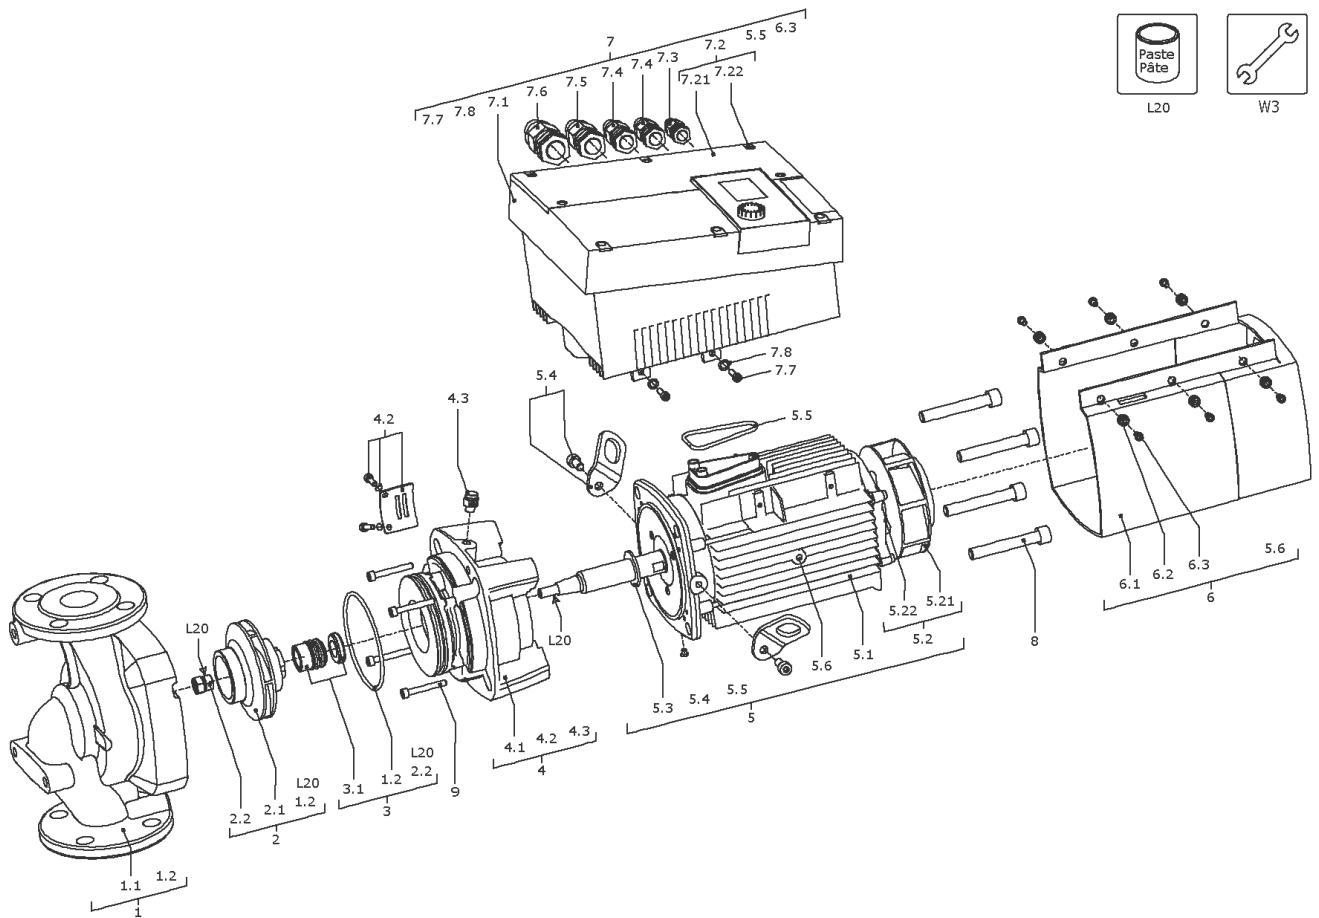

Stratos GIGA 50/1-38/3,0-R1 (2117165)

Item	Article no.	Description	Quantity
1	2122280	PUMP HOUSING I50/105/P165X100,4 16 KIT	1
1.1		> PUMP HOUSING I50/105/P165X100,4 16 WILO	1
1.2	2122290	> O-RING 104,37x3,53 ISO3601B EPDM VP.	1
2	2125216	IMPELLER D.57/101,9/18x10,5 PPS KIT	1
1.2	2122290	> O-RING 104,37x3,53 ISO3601B EPDM VP.	1
2.1		> IMPELLER D.57/101,9/18 Fin	1
2.2	2125289	> NUT M10/M16x1 1.4122 VP.	1
L20	2158414	> Weicon Anti-Seize 5g VP.	1
3	2125211	MECH.SEAL MG12/24 AQ1EGG GIGA KIT	1
1.2	2122290	> O-RING 104,37x3,53 ISO3601B EPDM VP.	1
1.2	2158263	> O-Ring ID.126,59x3,53 EPDM VP.	1
1.2	2140435	> O-Ring 151,99x3,53 7EP1197 VP.	1
2.2	2125289	> NUT M10/M16x1 1.4122 VP.	1
3.1	2127431	> MECHANICAL SEAL MG12/24-G60 AQ1EGG VP.	1
L20	2158414	> Weicon Anti-Seize 5g VP.	1
4	2125089	Lantern Stratos GIGA 50/1-38/3,0 KIT	1
4.1		> LANTERN D.112/140x109 FF165 KTL	1
4.2	2125290	> PROTECTING SHEET/FIXING R53x52x38 KIT	1
4.3	2027201	> BLOWGUN R1/8" VP.	1
5	2125061	MOTOR Stratos GIGA 50/1-38/3,0 WILO KIT	1
5.1		> MOTOR 2 FS80L 4,5/4600 Giga	1
5.2	2125227	> FAN WHEEL FS80 KIT	1
Note: TO / BIS / JUSQU'À: 13.11.2011			
5.21		>> FAN FS80	1
5.22		>> Sleeve Ring AN15-512	1
5.2	2125301	> FAN WHEEL FS80 KIT	1
Note: FROM / AB / À PARTIR DE: 14.11.2011			
5.21		>> FAN FS80	1
5.22	2125302	>> CORRUGATED SLEEVE RING BN15-514 VP.	1
Note: bis/to/á 31.12.2017			
5.3	2125303	> THROWER D.44/23x3 VP.	1
5.4	2125299	> EYELET/SCREW Stratos GIGA(2 PIECES)	1
5.5	2147361	> O-Ring ID.56X4,0 EPDM 70SR. VP.	1
5.6	2125298	> SPACER M8 Stratos GIGA (3 PIECES)	1