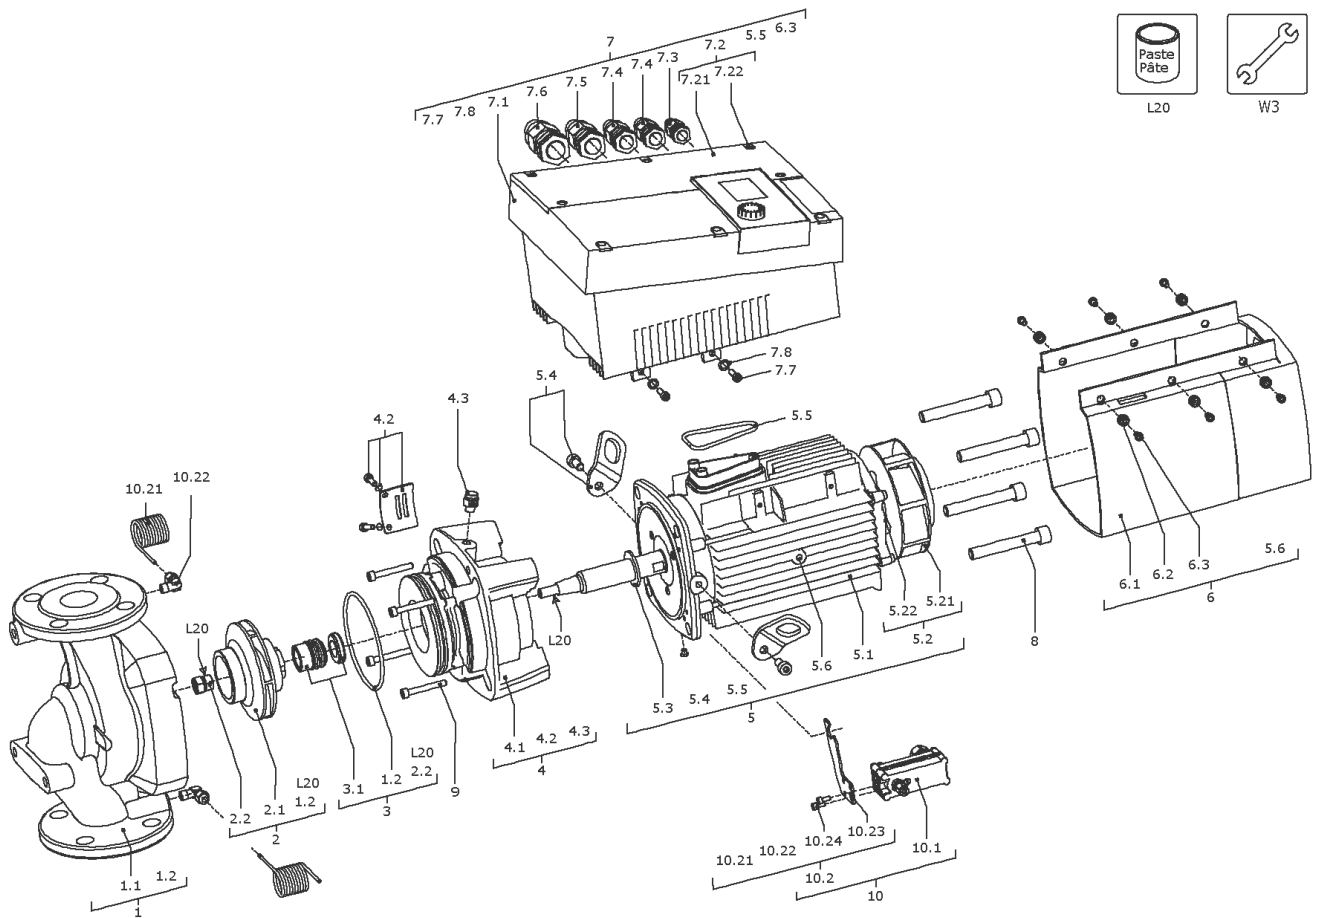

Stratos GIGA 40/1-32/2,3 (2117129)

Item	Article no.	Description	Quantity
1	2122278	PUMP HOUSING I40/105/P165x98,1 16 KIT	1
1.1		> PUMP HOUSING I40/105/P165x98,1 16 WILO	1
1.2	2122290	> O-RING 104,37x3,53 ISO3601B EPDM VP.	1
2	2125213	Impeller D.48/98/18X8,5 PPS KIT	1
1.2	2122290	> O-RING 104,37x3,53 ISO3601B EPDM VP.	1
2.1		> IMPELLER D.48/98/18X8,5 PPS fin	1
2.2	2125289	> NUT M10/M16x1 1.4122 VP.	1
L20	2158414	> Weicon Anti-Seize 5g VP.	1
3	2125211	MECH.SEAL MG12/24 AQ1EGG GIGA KIT	1
1.2	2122290	> O-RING 104,37x3,53 ISO3601B EPDM VP.	1
1.2	2158263	> O-Ring ID.126,59x3,53 EPDM VP.	1
1.2	2140435	> O-Ring 151,99x3,53 7EP1197 VP.	1
2.2	2125289	> NUT M10/M16x1 1.4122 VP.	1
3.1	2127431	> MECHANICAL SEAL MG12/24-G60 AQ1EGG VP.	1
L20	2158414	> Weicon Anti-Seize 5g VP.	1
4	2125081	Lantern Stratos GIGA 40/1-32/2,3 KIT	1
4.1		> LANTERN D.112/140x118 FF165 KTL	1
4.2	2125290	> PROTECTING SHEET/FIXING R53x52x38 KIT	1
4.3	2027201	> BLOWGUN R1/8" VP.	1
5	2125053	MOTOR Stratos GIGA 40/1-32/2,3 WILO KIT	1
5.1		> MOTOR 2 FS80L 4,5/4600 Giga	1
5.2	2125227	> FAN WHEEL FS80 KIT	1
Note: TO / BIS / JUSQU'À: 13.11.2011			
5.21		>> FAN FS80	1
5.22		>> Sleeve Ring AN15-512	1
5.2	2125301	> FAN WHEEL FS80 KIT	1
Note: FROM / AB / À PARTIR DE: 14.11.2011			
5.21		>> FAN FS80	1
5.22	2125302	>> CORRUGATED SLEEVE RING BN15-514 VP.	1
Note: bis/to/á 31.12.2017			
5.3	2125303	> THROWER D.44/23x3 VP.	1
5.4	2125299	> EYELET/SCREW Stratos GIGA(2 PIECES)	1
5.5	2147361	> O-Ring ID.56X4,0 EPDM 70SR. VP.	1
5.6	2125298	> SPACER M8 Stratos GIGA (3 PIECES)	1