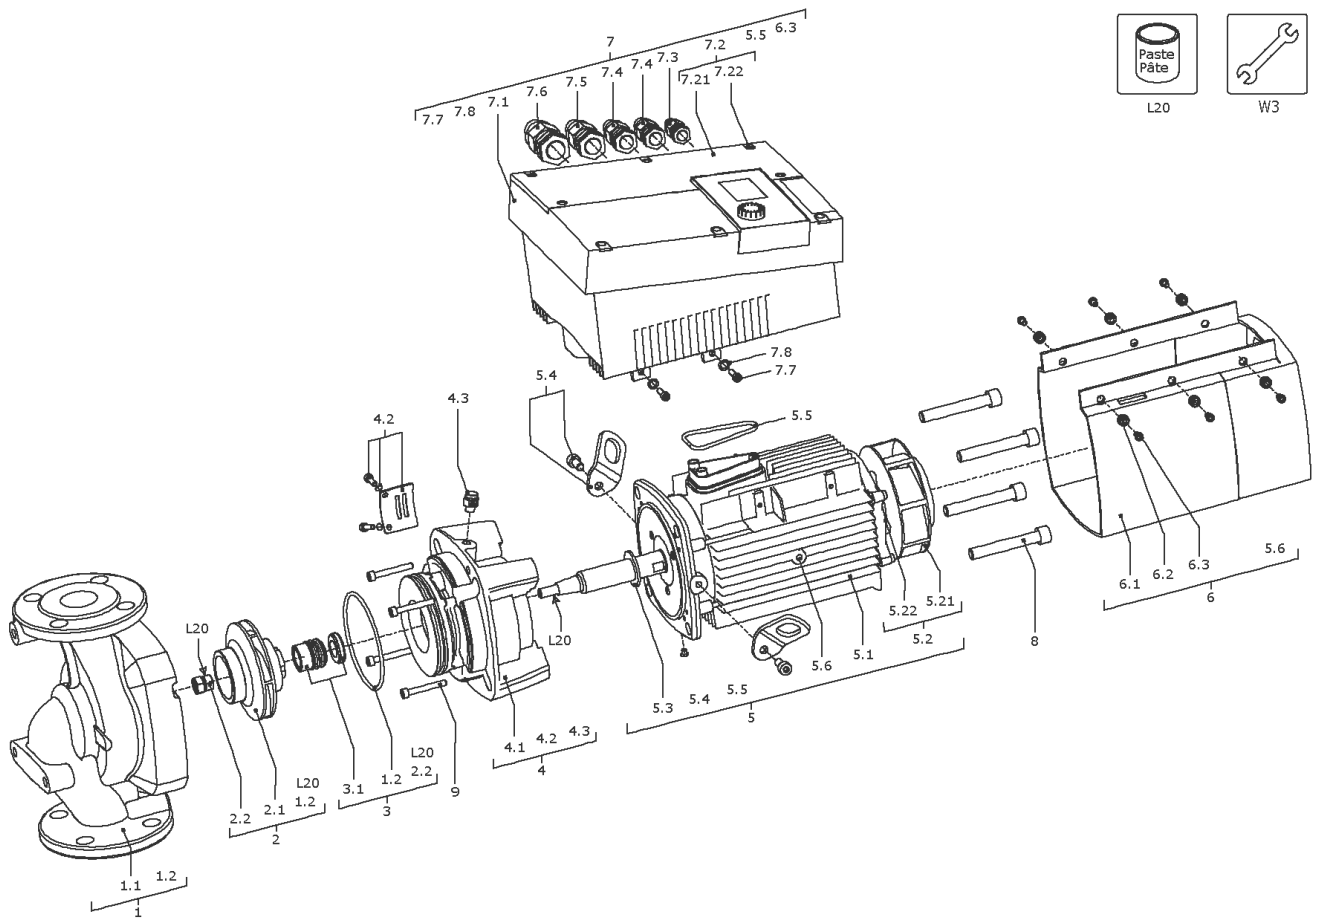

Stratos GIGA 100/1-13/1,9-R1 (2117179)

Item	Article no.	Description	Quantity
1	2143907	PUMP HOUSING I100/150/P215x140 16 KIT	1
1.1		> PUMP HOUSING I100/150/P215x140 16 WILO	1
1.2	2140435	> O-Ring 151,99x3,53 7EP1197 VP.	1
2	2147402	Impeller D.100/141/18 PPS KIT	1
Note: to/bis/á 28.06.2016			
1.2	2140435	> O-Ring 151,99x3,53 7EP1197 VP.	1
2.1		> Impeller D.100/141/18 OL.PPS Fin	1
2.2	2125289	> NUT M10/M16x1 1.4122 VP.	1
L20	2158414	> Weicon Anti-Seize 5g VP.	1
2	2179045	Impeller D.100/141/18 PPS Ack.KIT	1
Note: from/ab/de 29.06.2016			
1.2	2140435	> O-Ring 151,99x3,53 7EP1197 VP.	1
2.1		> Impeller D.100/141/18 OL.PPS Fin	1
2.2	2125289	> NUT M10/M16x1 1.4122 VP.	1
L20	2158414	> Weicon Anti-Seize 5g VP.	1
3	2125211	MECH.SEAL MG12/24 AQ1EGG GIGA KIT	1
1.2	2122290	> O-RING 104,37x3,53 ISO3601B EPDM VP.	1
1.2	2158263	> O-Ring ID.126,59x3,53 EPDM VP.	1
1.2	2140435	> O-Ring 151,99x3,53 7EP1197 VP.	1
2.2	2125289	> NUT M10/M16x1 1.4122 VP.	1
3.1	2127431	> MECHANICAL SEAL MG12/24-G60 AQ1EGG VP.	1
L20	2158414	> Weicon Anti-Seize 5g VP.	1
4	2125103	Lantern Stratos GIGA 100/1-13/1,9 KIT	1
4.1		> Lantern D.164/180x90 P215 FF165 KTL	1
4.2	2147405	> Protecting sheet/Fixing R74/72x27 KIT	1
4.3	2027201	> BLOWGUN R1/8" VP.	1
5	2125075	MOTOR STRATOS GIGA 100/1-13/1,9 WILO KIT	1
5.1		> MOTOR 2 FS90L 4,1/2100 Giga	1
5.2	2125228	> Fan wheel FS90 KIT	1
5.21		>> FAN FS90	1
5.22	2125302	>> CORRUGATED SLEEVE RING BN15-514 VP.	1
Note: bis/to/á 30.04.2017			
5.3	2125303	> THROWER D.44/23x3 VP.	1
5.4	2125299	> EYELET/SCREW Stratos GIGA(2 PIECES)	1