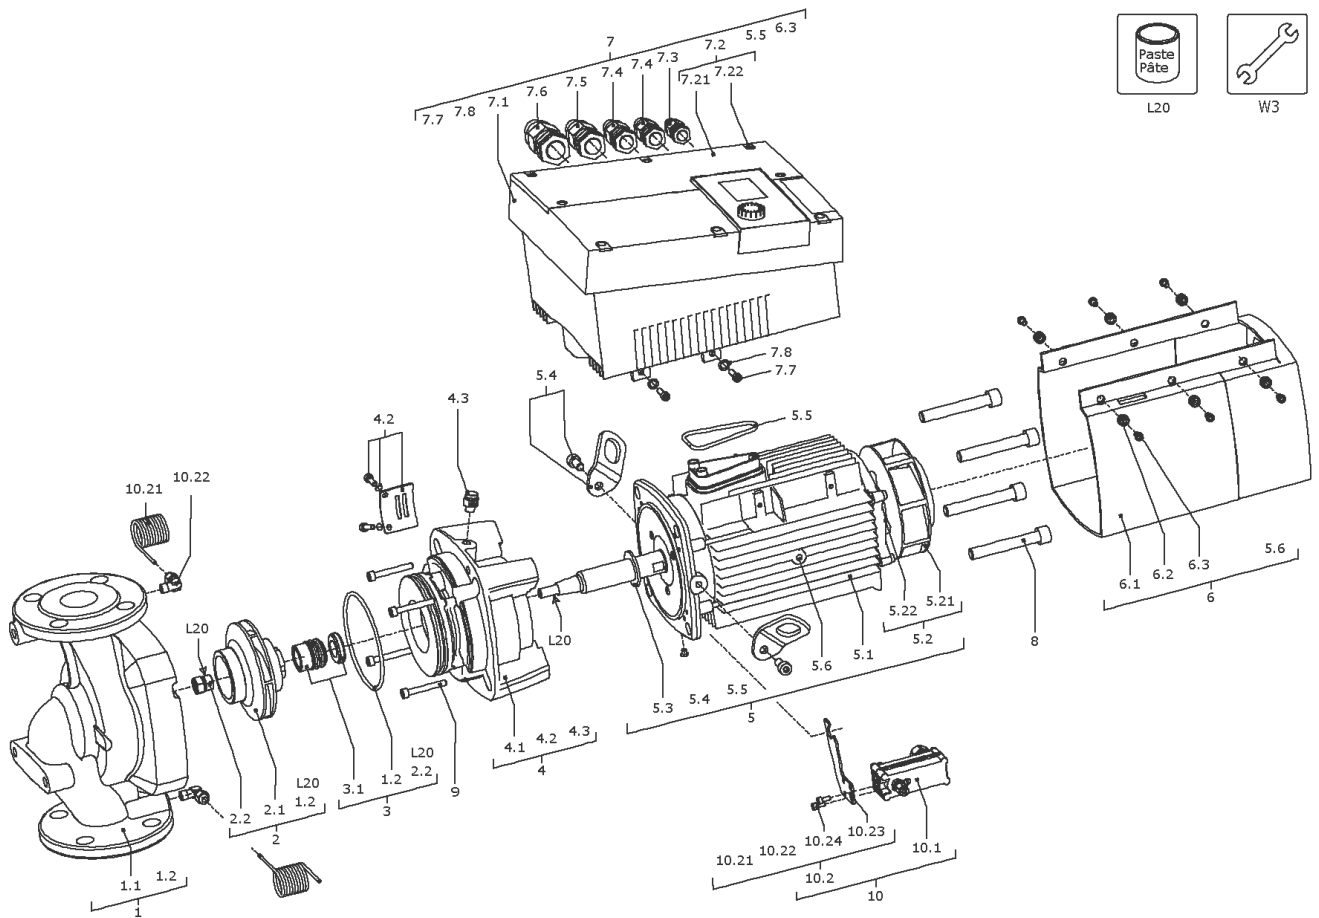

Stratos GIGA 50/1-44/3,8 (2117136)

Item	Article no.	Description	Quantity
1	2122280	PUMP HOUSING I50/105/P165X100,4 16 KIT	1
1.1		> PUMP HOUSING I50/105/P165X100,4 16 WILO	1
1.2	2122290	> O-RING 104,37x3,53 ISO3601B EPDM VP.	1
2	2125216	IMPELLER D.57/101,9/18x10,5 PPS KIT	1
1.2	2122290	> O-RING 104,37x3,53 ISO3601B EPDM VP.	1
2.1		> IMPELLER D.57/101,9/18 Fin	1
2.2	2125289	> NUT M10/M16x1 1.4122 VP.	1
L20	2158414	> Weicon Anti-Seize 5g VP.	1
3	2125211	MECH.SEAL MG12/24 AQ1EGG GIGA KIT	1
1.2	2122290	> O-RING 104,37x3,53 ISO3601B EPDM VP.	1
1.2	2158263	> O-Ring ID.126,59x3,53 EPDM VP.	1
1.2	2140435	> O-Ring 151,99x3,53 7EP1197 VP.	1
2.2	2125289	> NUT M10/M16x1 1.4122 VP.	1
3.1	2127431	> MECHANICAL SEAL MG12/24-G60 AQ1EGG VP.	1
L20	2158414	> Weicon Anti-Seize 5g VP.	1
4	2125088	Lantern Stratos GIGA 50/1-44/3,8 KIT	1
4.1		> LANTERN D.112/140x109 FF165 KTL	1
4.2	2125290	> PROTECTING SHEET/FIXING R53x52x38 KIT	1
4.3	2027201	> BLOWGUN R1/8" VP.	1
5	2125060	MOTOR Stratos GIGA 50/1-44/3,8 WILO KIT	1
5.1		> MOTOR 2 FS80L 4,5/4600 Giga	1
5.2	2125227	> FAN WHEEL FS80 KIT	1
Note: TO / BIS / JUSQU'À: 13.11.2011			
5.21		>> FAN FS80	1
5.22		>> Sleeve Ring AN15-512	1
5.2	2125301	> FAN WHEEL FS80 KIT	1
Note: FROM / AB / À PARTIR DE: 14.11.2011			
5.21		>> FAN FS80	1
5.22	2125302	>> CORRUGATED SLEEVE RING BN15-514 VP.	1
Note: bis/to/á 31.12.2017			
5.3	2125303	> THROWER D.44/23x3 VP.	1
5.4	2125299	> EYELET/SCREW Stratos GIGA(2 PIECES)	1
5.5	2147361	> O-Ring ID.56X4,0 EPDM 70SR. VP.	1
5.6	2125298	> SPACER M8 Stratos GIGA (3 PIECES)	1