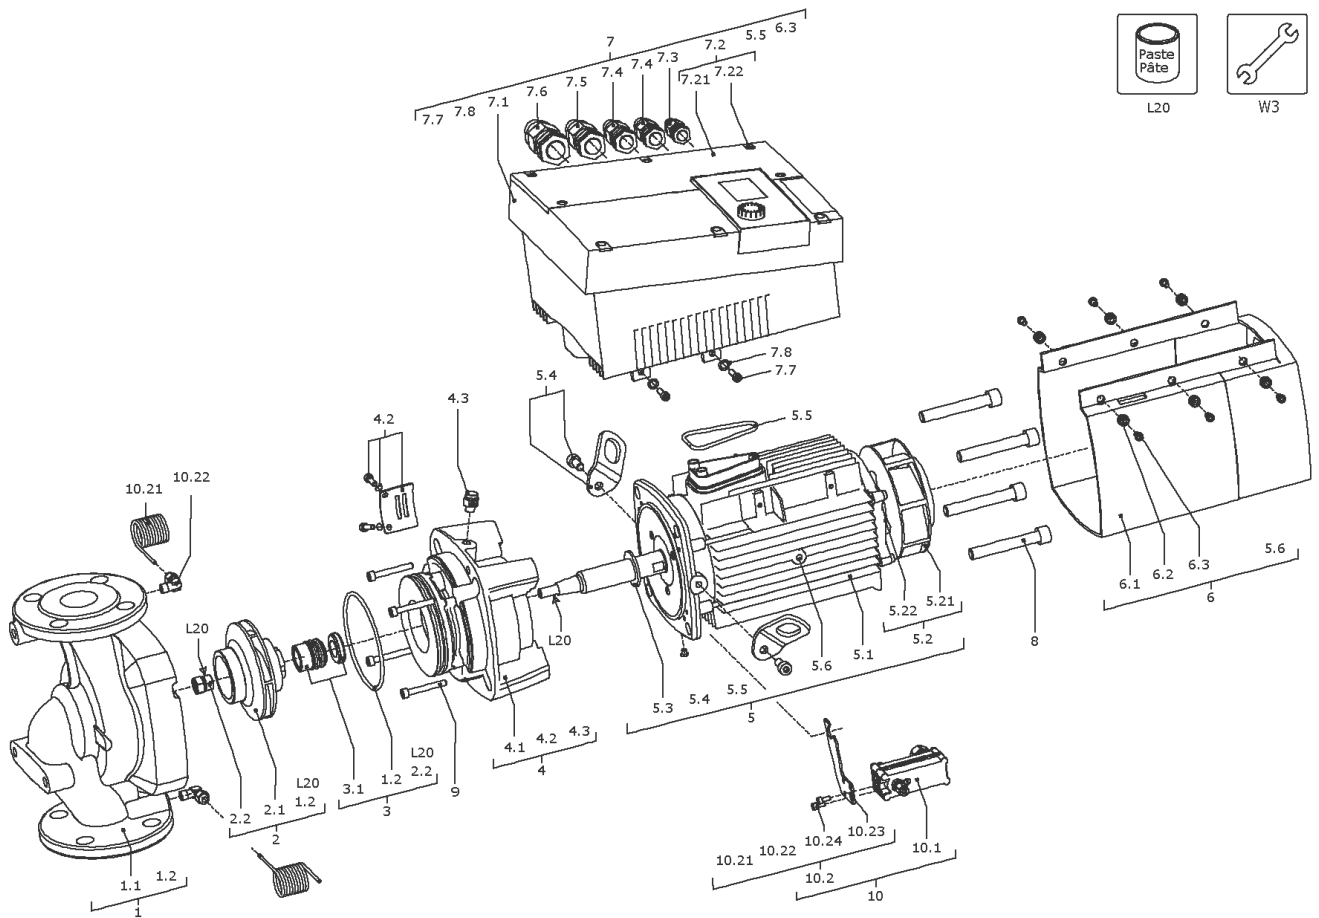

Stratos GIGA 40/1-51/4,5 (2117126)

Item	Article no.	Description	Quantity
1	2122278	PUMP HOUSING I40/105/P165x98,1 16 KIT	1
1.1		> PUMP HOUSING I40/105/P165x98,1 16 WILO	1
1.2	2122290	> O-RING 104,37x3,53 ISO3601B EPDM VP.	1
2	2125212	IMPELLER D.48/108/18X8,5 PPS KIT	1
1.2	2122290	> O-RING 104,37x3,53 ISO3601B EPDM VP.	1
2.1		> IMPELLER D.48/108/18X8,5 PPS FIN	1
2.2	2125289	> NUT M10/M16x1 1.4122 VP.	1
L20	2158414	> Weicon Anti-Seize 5g VP.	1
3	2125211	MECH.SEAL MG12/24 AQ1EGG GIGA KIT	1
1.2	2122290	> O-RING 104,37x3,53 ISO3601B EPDM VP.	1
1.2	2158263	> O-Ring ID.126,59x3,53 EPDM VP.	1
1.2	2140435	> O-Ring 151,99x3,53 7EP1197 VP.	1
2.2	2125289	> NUT M10/M16x1 1.4122 VP.	1
3.1	2127431	> MECHANICAL SEAL MG12/24-G60 AQ1EGG VP.	1
L20	2158414	> Weicon Anti-Seize 5g VP.	1
4	2125078	Lantern Stratos GIGA 40/1-51/4,5 KIT	1
4.1		> LANTERN D.112/140x118 FF165 KTL	1
4.2	2125290	> PROTECTING SHEET/FIXING R53x52x38 KIT	1
4.3	2027201	> BLOWGUN R1/8" VP.	1
5	2125050	MOTOR Stratos GIGA 40/1-51/4,5 WILO KIT	1
5.1		> MOTOR 2 FS80L 4,5/4600 Giga	1
5.2	2125227	> FAN WHEEL FS80 KIT	1
Note: TO / BIS / JUSQU'À: 13.11.2011			
5.21		>> FAN FS80	1
5.22		>> Sleeve Ring AN15-512	1
5.2	2125301	> FAN WHEEL FS80 KIT	1
Note: FROM / AB / À PARTIR DE: 14.11.2011			
5.21		>> FAN FS80	1
5.22	2125302	>> CORRUGATED SLEEVE RING BN15-514 VP.	1
Note: bis/to/á 31.12.2017			
5.3	2125303	> THROWER D.44/23x3 VP.	1
5.4	2125299	> EYELET/SCREW Stratos GIGA(2 PIECES)	1
5.5	2147361	> O-Ring ID.56X4,0 EPDM 70SR. VP.	1
5.6	2125298	> SPACER M8 Stratos GIGA (3 PIECES)	1