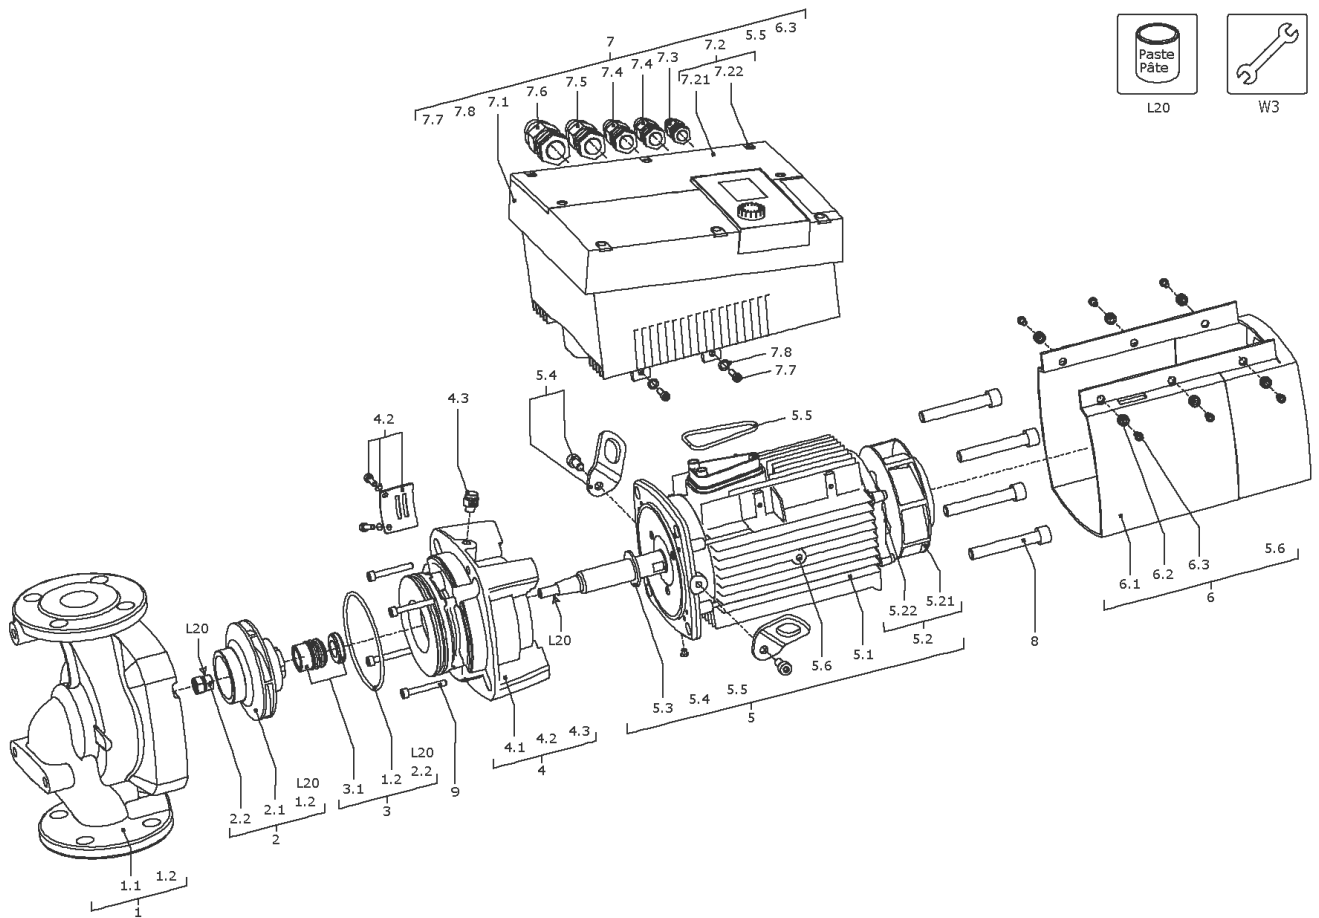

Stratos GIGA 65/1-8/0,6-R1 (2117168)

Item	Article no.	Description	Quantity
1	2122281	PUMP HOUSING I65/105/P165X118 16 KIT	1
1.1		> PUMP HOUSING I65/105/P165X118 16 WILO	1
1.2	2122290	> O-RING 104,37x3,53 ISO3601B EPDM VP.	1
2	2125217	IMPELLER D.73/109/18x16,5 PPS KIT	1
1.2	2122290	> O-RING 104,37x3,53 ISO3601B EPDM VP.	1
2.1		> IMPELLER D.73/109/18 PPS fin	1
2.2	2125289	> NUT M10/M16x1 1.4122 VP.	1
L20	2158414	> Weicon Anti-Seize 5g VP.	1
3	2125211	MECH.SEAL MG12/24 AQ1EGG GIGA KIT	1
1.2	2122290	> O-RING 104,37x3,53 ISO3601B EPDM VP.	1
1.2	2158263	> O-Ring ID.126,59x3,53 EPDM VP.	1
1.2	2140435	> O-Ring 151,99x3,53 7EP1197 VP.	1
2.2	2125289	> NUT M10/M16x1 1.4122 VP.	1
3.1	2127431	> MECHANICAL SEAL MG12/24-G60 AQ1EGG VP.	1
L20	2158414	> Weicon Anti-Seize 5g VP.	1
4	2125092	Lantern Stratos GIGA 65/1-8/0,6 KIT	1
4.1		> LANTERN D.112/140x103 FF165 KTL	1
4.2	2125290	> PROTECTING SHEET/FIXING R53x52x38 KIT	1
4.3	2027201	> BLOWGUN R1/8" VP.	1
5	2125064	MOTOR STRATOS GIGA 65/1-8/0,6 WILO KIT	1
5.1		> MOTOR 2 FS80L 3,2/3000 Giga	1
5.2	2125301	> FAN WHEEL FS80 KIT	1
5.21		>> FAN FS80	1
5.22	2125302	>> CORRUGATED SLEEVE RING BN15-514 VP.	1
Note: bis/to/á 31.12.2017			
5.3	2125303	> THROWER D.44/23x3 VP.	1
5.4	2125299	> EYELET/SCREW Stratos GIGA(2 PIECES)	1
5.5	2147361	> O-Ring ID.56X4,0 EPDM 70SR. VP.	1
5.6	2125298	> SPACER M8 Stratos GIGA (3 PIECES)	1
6	2125210	FAN HOOD FS80 KIT	1
5.6	2125298	> SPACER M8 Stratos GIGA (3 PIECES)	1
6.1		> FAN HOUSING FS80 RAL9006 HED	1
6.2	2125291	> DAMPING (6 PIECES)	1
6.3	2125304	> SCREW AP40X14/9 (6 PIECES)	1