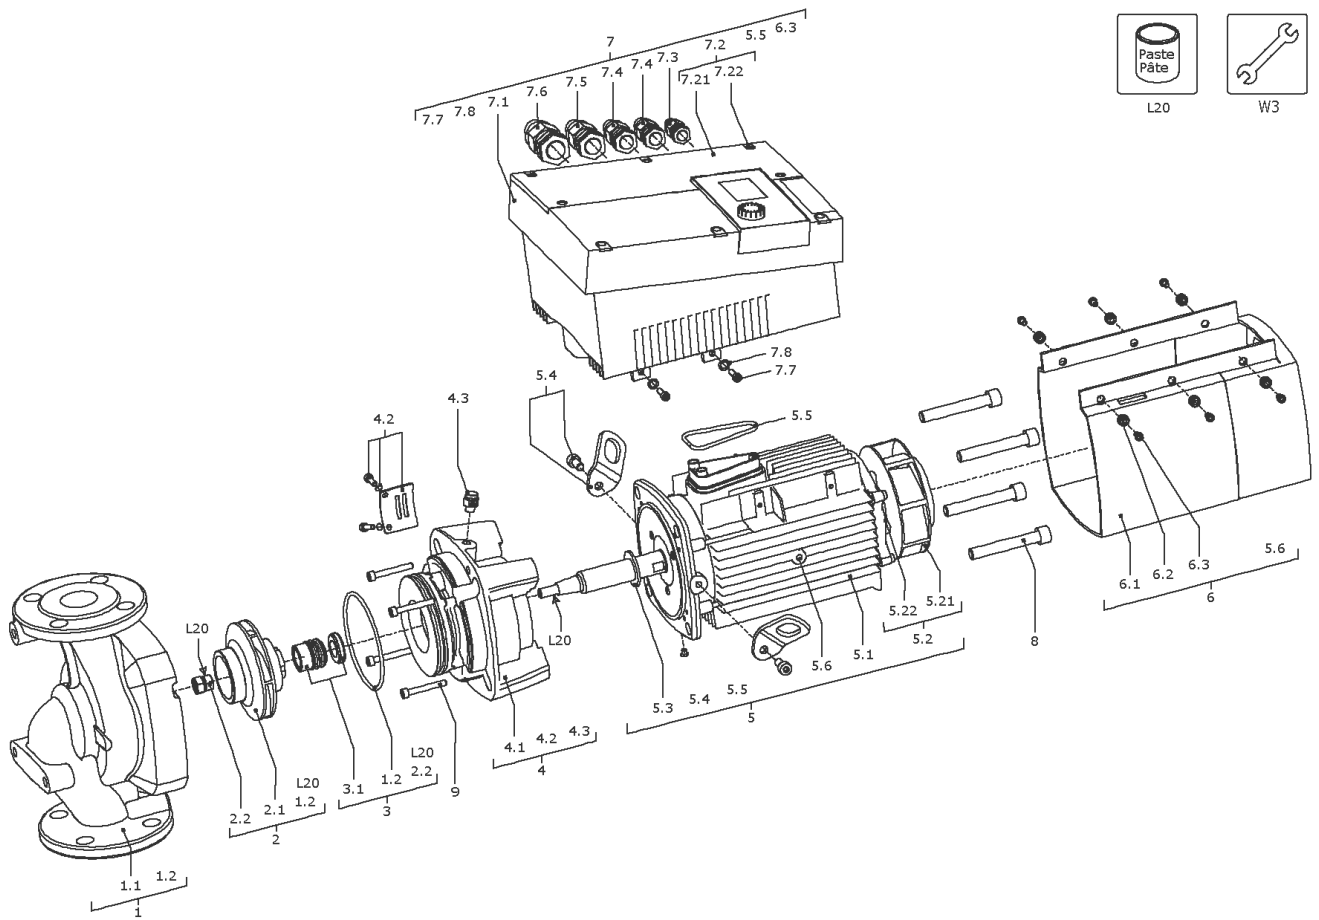

Stratos GIGA 80/1-32/3,8-R1 (2117177)

Item	Article no.	Description	Quantity
1	2147395	Pump housing I80/120/P215x117 16 KIT	1
1.1		> PUMP HOUSING I80/120/P215x117 16 WILO	1
1.2	2158263	> O-Ring ID.126,59x3,53 EPDM VP.	1
2	2147401	Impeller D.77/119/18 PPS KIT	1
1.2	2158263	> O-Ring ID.126,59x3,53 EPDM VP.	1
2.1		> Impeller D.77/119/18 OL.PPS Fin	1
2.2	2125289	> NUT M10/M16x1 1.4122 VP.	1
L20	2158414	> Weicon Anti-Seize 5g VP.	1
3	2125211	MECH.SEAL MG12/24 AQ1EGG GIGA KIT	1
1.2	2122290	> O-RING 104,37x3,53 ISO3601B EPDM VP.	1
1.2	2158263	> O-Ring ID.126,59x3,53 EPDM VP.	1
1.2	2140435	> O-Ring 151,99x3,53 7EP1197 VP.	1
2.2	2125289	> NUT M10/M16x1 1.4122 VP.	1
3.1	2127431	> MECHANICAL SEAL MG12/24-G60 AQ1EGG VP.	1
L20	2158414	> Weicon Anti-Seize 5g VP.	1
4	2125101	Lantern Stratos GIGA 80/1-32/3,8 KIT	1
4.1		> LANTERN D.136/180x95 P215 FF165 KTL	1
4.2	2147405	> Protecting sheet/Fixing R74/72x27 KIT	1
4.3	2027201	> BLOWGUN R1/8" VP.	1
5	2125073	MOTOR Stratos GIGA 80/1-32/3,8 WILO KIT	1
5.1		> MOTOR 2 FS90L 5,5/2900 Giga	1
5.2	2125228	> Fan wheel FS90 KIT	1
5.21		>> FAN FS90	1
5.22	2125302	>> CORRUGATED SLEEVE RING BN15-514 VP.	1
Note: bis/to/á 30.04.2017			
5.3	2125303	> THROWER D.44/23x3 VP.	1
5.4	2125299	> EYELET/SCREW Stratos GIGA(2 PIECES)	1
5.5	2147361	> O-Ring ID.56X4,0 EPDM 70SR. VP.	1
5.6	2125298	> SPACER M8 Stratos GIGA (3 PIECES)	1
6	2147407	Fan hood FS90 long KIT	1
5.6	2125298	> SPACER M8 Stratos GIGA (3 PIECES)	1
6.1		> Fan hood FS90 long HED 9006	1
6.2	2125291	> DAMPING (6 PIECES)	1
6.3	2125304	> SCREW AP40X14/9 (6 PIECES)	1