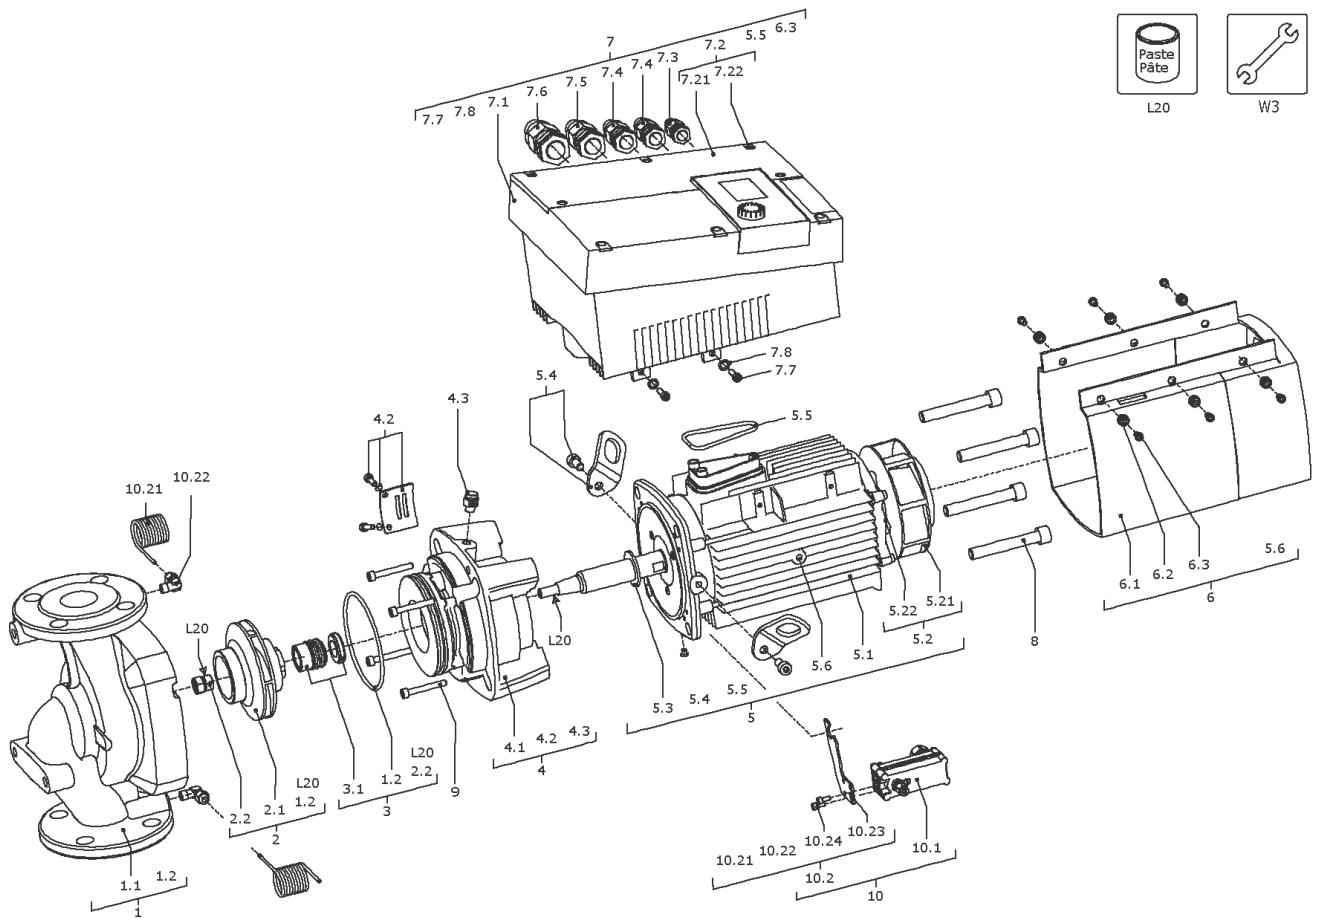

Stratos GIGA 50/1-38/3,0 (2117137)

Item	Article no.	Description	Quantity
1	2122280	PUMP HOUSING I50/105/P165X100,4 16 KIT	1
1.1		> PUMP HOUSING I50/105/P165X100,4 16 WILO	1
1.2	2122290	> O-RING 104,37x3,53 ISO3601B EPDM VP.	1
2	2125216	IMPELLER D.57/101,9/18x10,5 PPS KIT	1
1.2	2122290	> O-RING 104,37x3,53 ISO3601B EPDM VP.	1
2.1		> IMPELLER D.57/101,9/18 Fin	1
2.2	2125289	> NUT M10/M16x1 1.4122 VP.	1
L20	2158414	> Weicon Anti-Seize 5g VP.	1
3	2125211	MECH.SEAL MG12/24 AQ1EGG GIGA KIT	1
1.2	2122290	> O-RING 104,37x3,53 ISO3601B EPDM VP.	1
1.2	2158263	> O-Ring ID.126,59x3,53 EPDM VP.	1
1.2	2140435	> O-Ring 151,99x3,53 7EP1197 VP.	1
2.2	2125289	> NUT M10/M16x1 1.4122 VP.	1
3.1	2127431	> MECHANICAL SEAL MG12/24-G60 AQ1EGG VP.	1
L20	2158414	> Weicon Anti-Seize 5g VP.	1
4	2125089	Lantern Stratos GIGA 50/1-38/3,0 KIT	1
4.1		> LANTERN D.112/140x109 FF165 KTL	1
4.2	2125290	> PROTECTING SHEET/FIXING R53x52x38 KIT	1
4.3	2027201	> BLOWGUN R1/8" VP.	1
5	2125061	MOTOR Stratos GIGA 50/1-38/3,0 WILO KIT	1
5.1		> MOTOR 2 FS80L 4,5/4600 Giga	1
5.2	2125227	> FAN WHEEL FS80 KIT	1
Note: TO / BIS / JUSQU'À: 13.11.2011			
5.21		>> FAN FS80	1
5.22		>> Sleeve Ring AN15-512	1
5.2	2125301	> FAN WHEEL FS80 KIT	1
Note: FROM / AB / À PARTIR DE: 14.11.2011			
5.21		>> FAN FS80	1
5.22	2125302	>> CORRUGATED SLEEVE RING BN15-514 VP.	1
Note: bis/to/á 31.12.2017			
5.3	2125303	> THROWER D.44/23x3 VP.	1
5.4	2125299	> EYELET/SCREW Stratos GIGA(2 PIECES)	1
5.5	2147361	> O-Ring ID.56X4,0 EPDM 70SR. VP.	1
5.6	2125298	> SPACER M8 Stratos GIGA (3 PIECES)	1