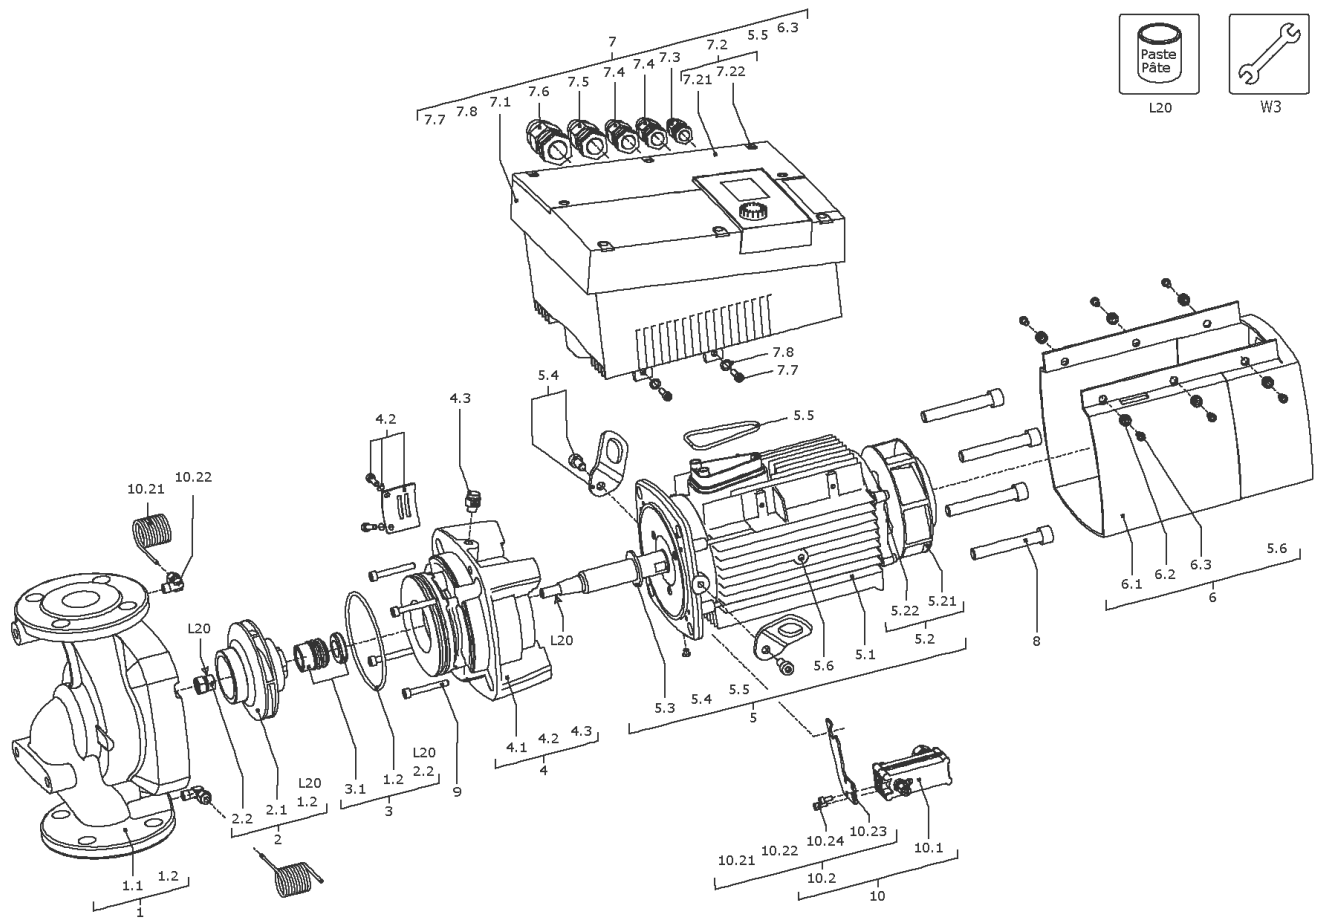

Stratos GIGA 40/1-45/3,8 (2117127)

Item	Article no.	Description	Quantity
1	2122278	PUMP HOUSING I40/105/P165x98,1 16 KIT	1
1.1		> PUMP HOUSING I40/105/P165x98,1 16 WILO	1
1.2	2122290	> O-RING 104,37x3,53 ISO3601B EPDM VP.	1
2	2125212	IMPELLER D.48/108/18X8,5 PPS KIT	1
1.2	2122290	> O-RING 104,37x3,53 ISO3601B EPDM VP.	1
2.1		> IMPELLER D.48/108/18X8,5 PPS FIN	1
2.2	2125289	> NUT M10/M16x1 1.4122 VP.	1
L20	2158414	> Weicon Anti-Seize 5g VP.	1
3	2125211	MECH.SEAL MG12/24 AQ1EGG GIGA KIT	1
1.2	2122290	> O-RING 104,37x3,53 ISO3601B EPDM VP.	1
1.2	2158263	> O-Ring ID.126,59x3,53 EPDM VP.	1
1.2	2140435	> O-Ring 151,99x3,53 7EP1197 VP.	1
2.2	2125289	> NUT M10/M16x1 1.4122 VP.	1
3.1	2127431	> MECHANICAL SEAL MG12/24-G60 AQ1EGG VP.	1
L20	2158414	> Weicon Anti-Seize 5g VP.	1
4	2125079	Lantern Stratos GIGA 40/1-45/3,8 KIT	1
4.1		> LANTERN D.112/140x118 FF165 KTL	1
4.2	2125290	> PROTECTING SHEET/FIXING R53x52x38 KIT	1
4.3	2027201	> BLOWGUN R1/8" VP.	1
5	2125051	MOTOR Stratos GIGA 40/1-45/3,8 WILO KIT	1
5.1		> MOTOR 2 FS80L 4,5/4600 Giga	1
5.2	2125227	> FAN WHEEL FS80 KIT	1
Note: TO / BIS / JUSQU'À: 13.11.2011			
5.21		>> FAN FS80	1
5.22		>> Sleeve Ring AN15-512	1
5.2	2125301	> FAN WHEEL FS80 KIT	1
Note: FROM / AB / À PARTIR DE: 14.11.2011			
5.21		>> FAN FS80	1
5.22	2125302	>> CORRUGATED SLEEVE RING BN15-514 VP.	1
Note: bis/to/á 31.12.2017			
5.3	2125303	> THROWER D.44/23x3 VP.	1
5.4	2125299	> EYELET/SCREW Stratos GIGA(2 PIECES)	1
5.5	2147361	> O-Ring ID.56X4,0 EPDM 70SR. VP.	1
5.6	2125298	> SPACER M8 Stratos GIGA (3 PIECES)	1