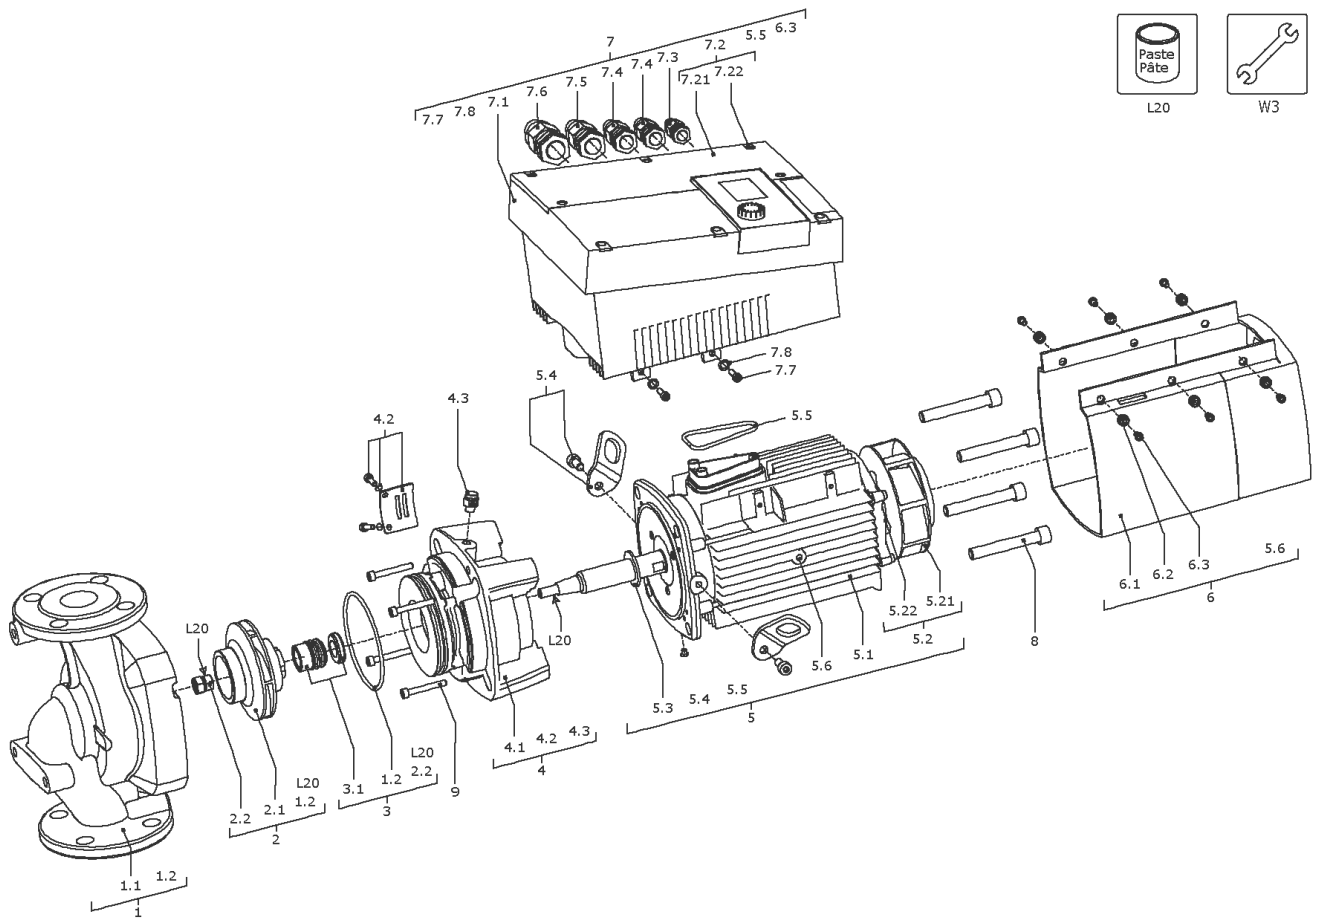

Stratos GIGA 100/1-27/4,5-R1 (2117181)

Item	Article no.	Description	Quantity
1	2147397	Pump housing I100/120/P215x125 16 KIT	1
1.1		> PUMP HOUSING I100/120/P215x125 16 WILO	1
1.2	2158263	> O-Ring ID.126,59x3,53 EPDM VP.	1
2	2147404	Impeller D.87/121/18 PPS KIT	1
Note: to/bis/á 26.09.2016			
1.2	2158263	> O-Ring ID.126,59x3,53 EPDM VP.	1
2.1		> Impeller D.87/121/18 OL.PPS Fin	1
2.2	2125289	> NUT M10/M16x1 1.4122 VP.	1
L20	2158414	> Weicon Anti-Seize 5g VP.	1
2	2179047	Impeller D.87/121/18 PPS Ack.KIT	1
Note: from/ab/de 27.09.2016			
1.2	2158263	> O-Ring ID.126,59x3,53 EPDM VP.	1
2.1		> Impeller D.87/121/18 OL.PPS Fin	1
2.2	2125289	> NUT M10/M16x1 1.4122 VP.	1
L20	2158414	> Weicon Anti-Seize 5g VP.	1
3	2125211	MECH.SEAL MG12/24 AQ1EGG GIGA KIT	1
1.2	2122290	> O-RING 104,37x3,53 ISO3601B EPDM VP.	1
1.2	2158263	> O-Ring ID.126,59x3,53 EPDM VP.	1
1.2	2140435	> O-Ring 151,99x3,53 7EP1197 VP.	1
2.2	2125289	> NUT M10/M16x1 1.4122 VP.	1
3.1	2127431	> MECHANICAL SEAL MG12/24-G60 AQ1EGG VP.	1
L20	2158414	> Weicon Anti-Seize 5g VP.	1
4	2125105	Lantern Stratos GIGA 100/1-27/4,5 KIT	1
4.1		> LANTERN D.136/180x95 P215 FF165 KTL	1
4.2	2147405	> Protecting sheet/Fixing R74/72x27 KIT	1
4.3	2027201	> BLOWGUN R1/8" VP.	1
5	2125077	MOTOR Stratos GIGA 100/1-27/4,5 WILO KIT	1
5.1		> MOTOR 2 FS90L 5,5/2900 Giga	1
5.2	2125228	> Fan wheel FS90 KIT	1
5.21		>> FAN FS90	1
5.22	2125302	>> CORRUGATED SLEEVE RING BN15-514 VP.	1
Note: bis/to/á 30.04.2017			
5.3	2125303	> THROWER D.44/23x3 VP.	1
5.4	2125299	> EYELET/SCREW Stratos GIGA(2 PIECES)	1