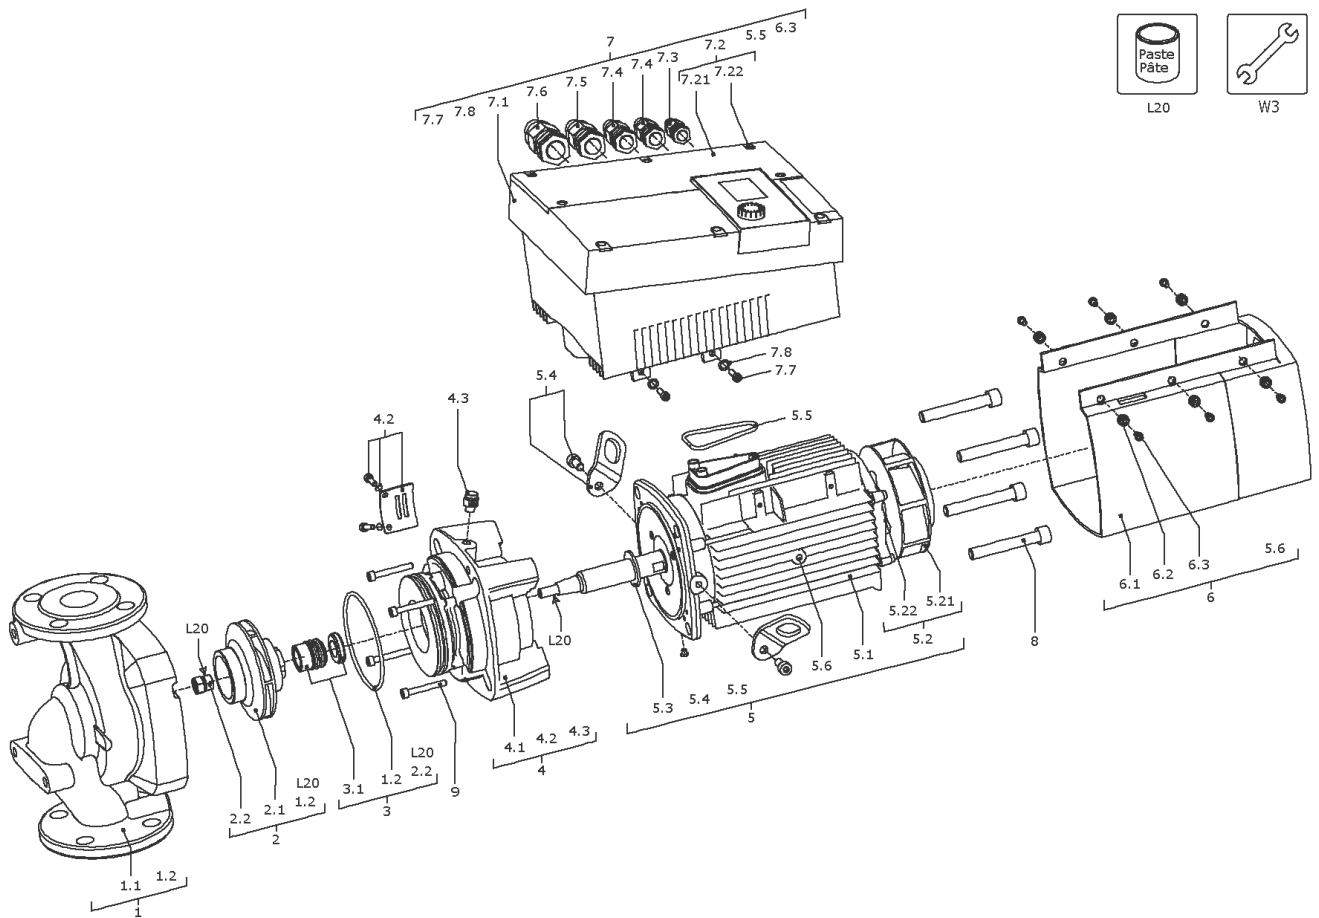

Stratos GIGA 40/1-45/3,8-R1 (2117155)

Item	Article no.	Description	Quantity
1	2122278	PUMP HOUSING I40/105/P165x98,1 16 KIT	1
1.1		> PUMP HOUSING I40/105/P165x98,1 16 WILO	1
1.2	2122290	> O-RING 104,37x3,53 ISO3601B EPDM VP.	1
2	2125212	IMPELLER D.48/108/18X8,5 PPS KIT	1
1.2	2122290	> O-RING 104,37x3,53 ISO3601B EPDM VP.	1
2.1		> IMPELLER D.48/108/18X8,5 PPS FIN	1
2.2	2125289	> NUT M10/M16x1 1.4122 VP.	1
L20	2158414	> Weicon Anti-Seize 5g VP.	1
3	2125211	MECH.SEAL MG12/24 AQ1EGG GIGA KIT	1
1.2	2122290	> O-RING 104,37x3,53 ISO3601B EPDM VP.	1
1.2	2158263	> O-Ring ID.126,59x3,53 EPDM VP.	1
1.2	2140435	> O-Ring 151,99x3,53 7EP1197 VP.	1
2.2	2125289	> NUT M10/M16x1 1.4122 VP.	1
3.1	2127431	> MECHANICAL SEAL MG12/24-G60 AQ1EGG VP.	1
L20	2158414	> Weicon Anti-Seize 5g VP.	1
4	2125079	Lantern Stratos GIGA 40/1-45/3,8 KIT	1
4.1		> LANTERN D.112/140x118 FF165 KTL	1
4.2	2125290	> PROTECTING SHEET/FIXING R53x52x38 KIT	1
4.3	2027201	> BLOWGUN R1/8" VP.	1
5	2125051	MOTOR Stratos GIGA 40/1-45/3,8 WILO KIT	1
5.1		> MOTOR 2 FS80L 4,5/4600 Giga	1
5.2	2125227	> FAN WHEEL FS80 KIT	1
Note: TO / BIS / JUSQU'À: 13.11.2011			
5.21		>> FAN FS80	1
5.22		>> Sleeve Ring AN15-512	1
5.2	2125301	> FAN WHEEL FS80 KIT	1
Note: FROM / AB / À PARTIR DE: 14.11.2011			
5.21		>> FAN FS80	1
5.22	2125302	>> CORRUGATED SLEEVE RING BN15-514 VP.	1
Note: bis/to/á 31.12.2017			
5.3	2125303	> THROWER D.44/23x3 VP.	1
5.4	2125299	> EYELET/SCREW Stratos GIGA(2 PIECES)	1
5.5	2147361	> O-Ring ID.56X4,0 EPDM 70SR. VP.	1
5.6	2125298	> SPACER M8 Stratos GIGA (3 PIECES)	1